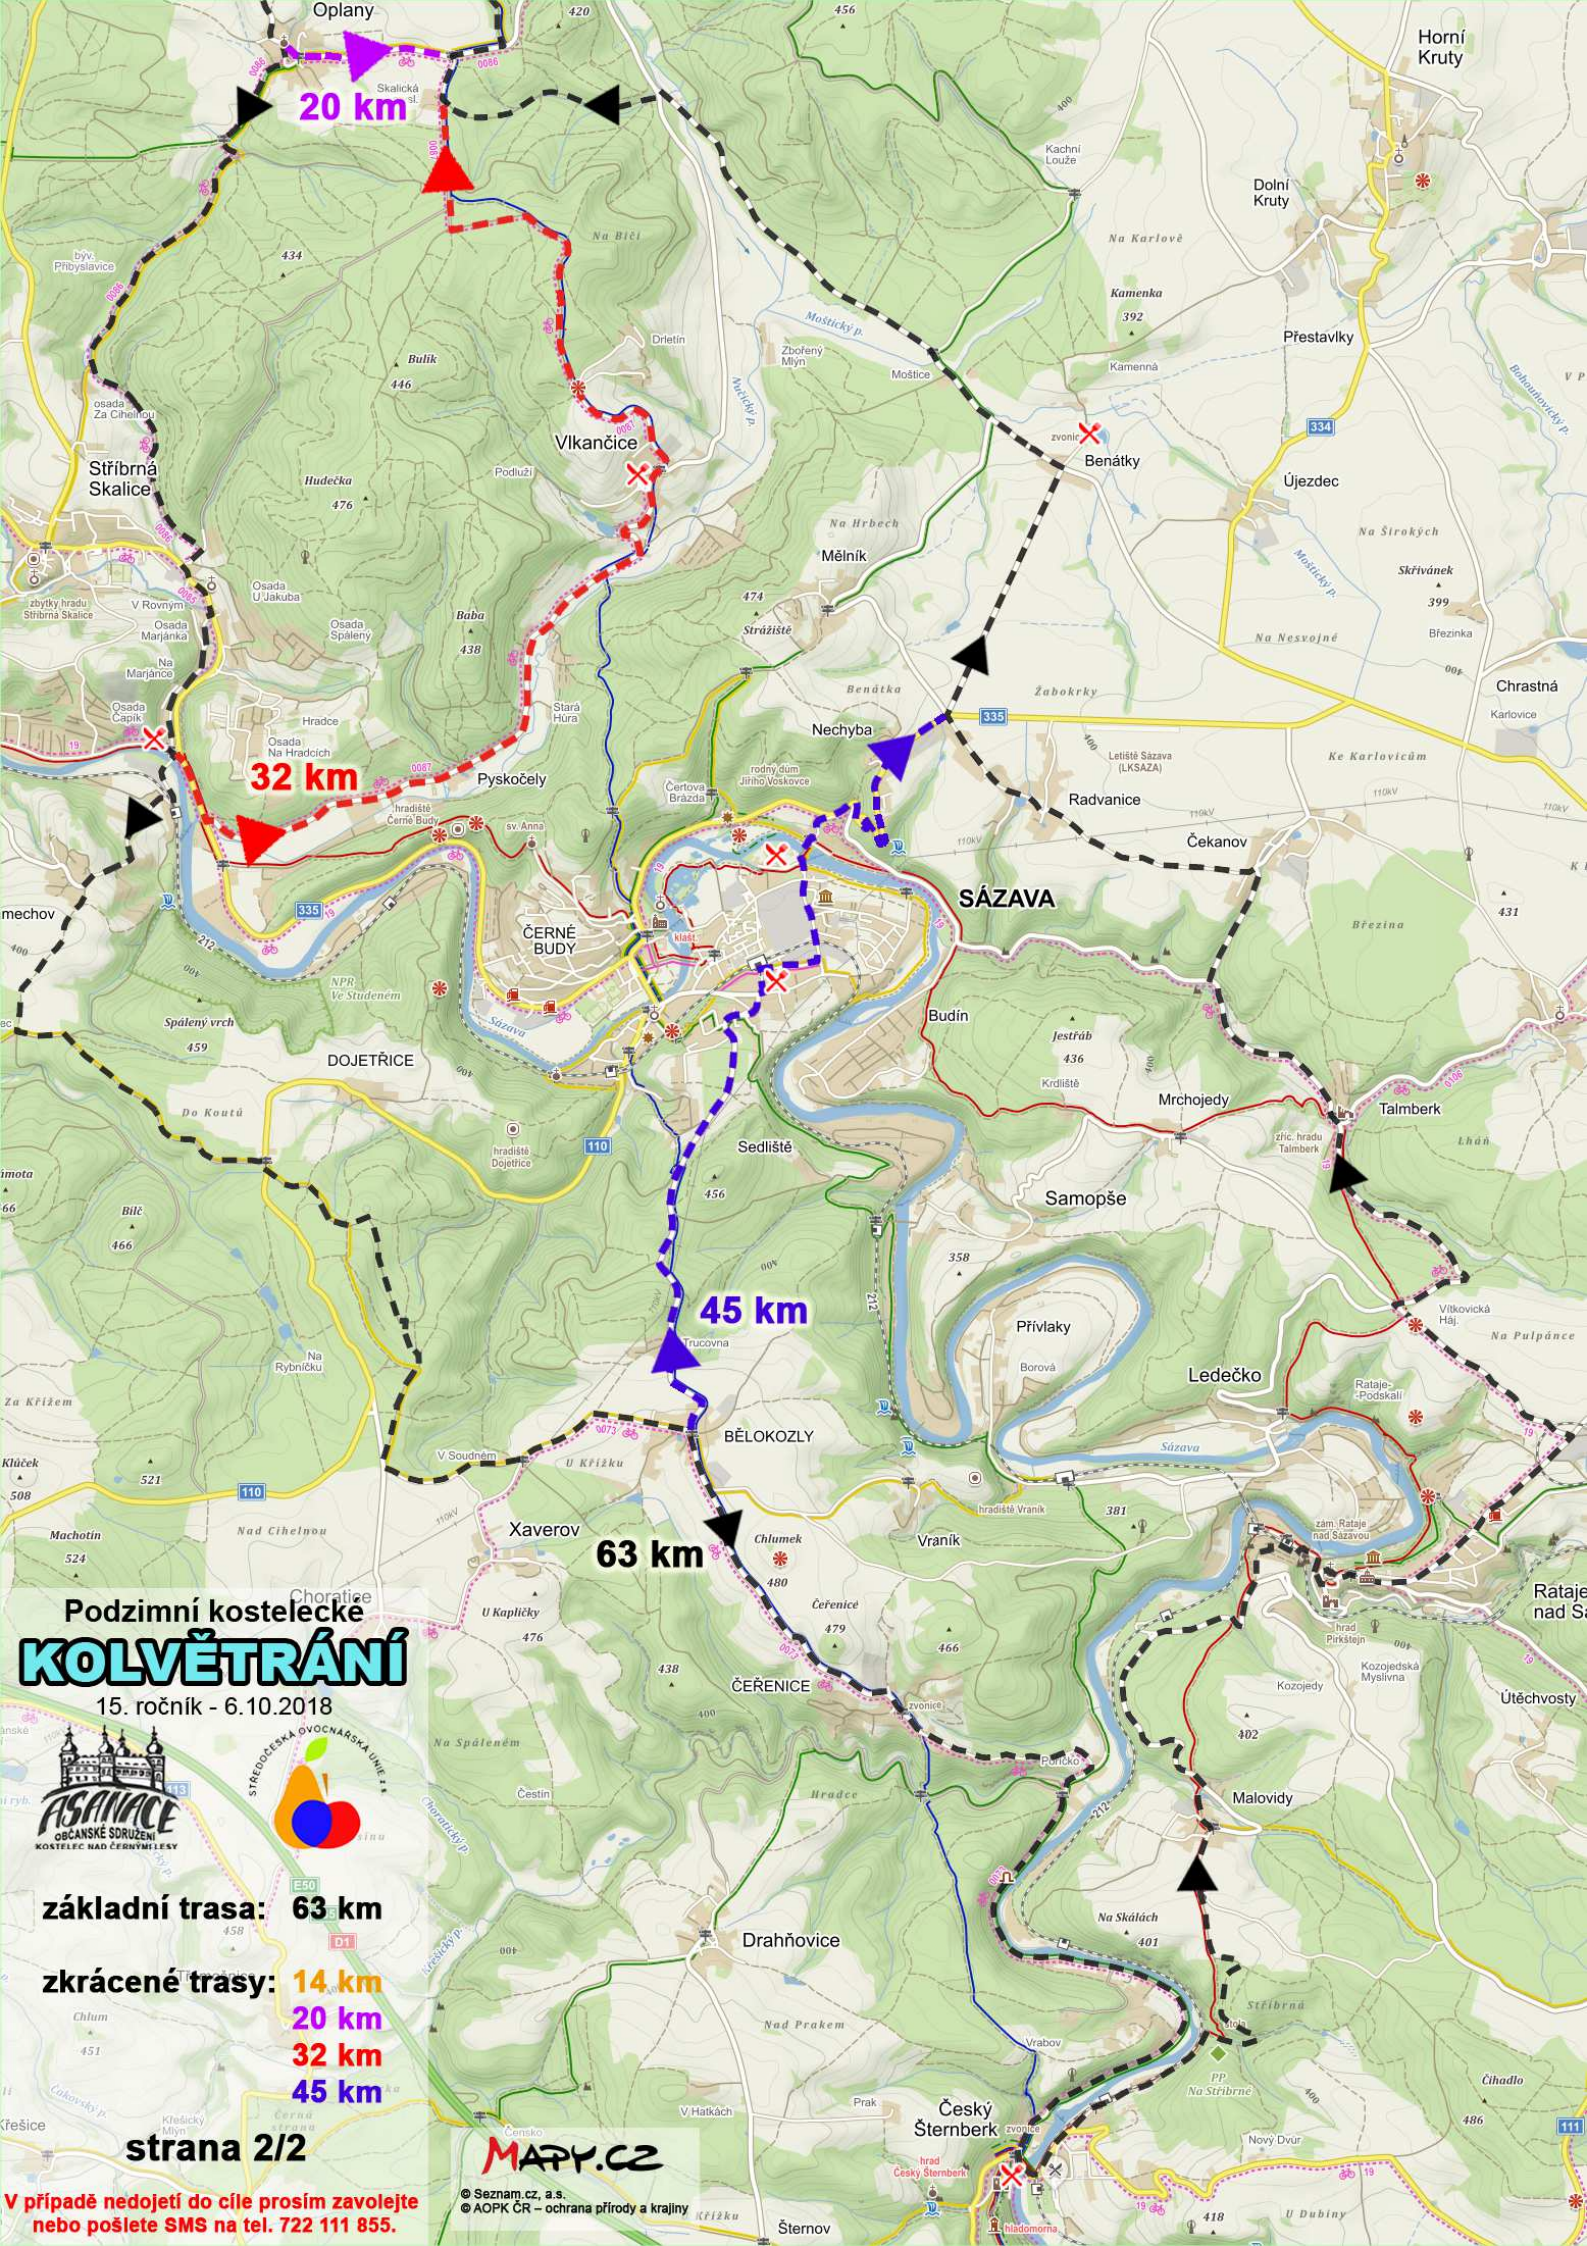

# Podzimní kostelecké KOLVĚTRÁNÍ

15. ročník - 6.10.2018.

**základní trasa: 63 km**

**zkrácené trasy:**  
14 km  
20 km  
32 km  
45 km

**strana 1/2**

**V případě nedojetí do cíle prosím zavolejte nebo pošlete SMS na tel. 722 111 855.**

**MAPY.CZ**

© Seznam.cz, a.s.  
© AOPK ČR – ochrana přírody a krajiny

**START**

**CÍL**

**KOSTELEČ NAD ČERNÝMI LESY**

**14 km**

**20 km**

**32 km**

Podzimní kostelecké  
**KOLVĚTRÁNÍ**  
 15. ročník - 6.10.2018

- základní trasa: 63 km**
- zkrácené trasy:**
- 14 km**
  - 20 km**
  - 32 km**
  - 45 km**

strana 2/2

**MAPPY.CZ**

**V případě nedejetí do cíle prosím zavolejte nebo pošlete SMS na tel. 722 111 855.**