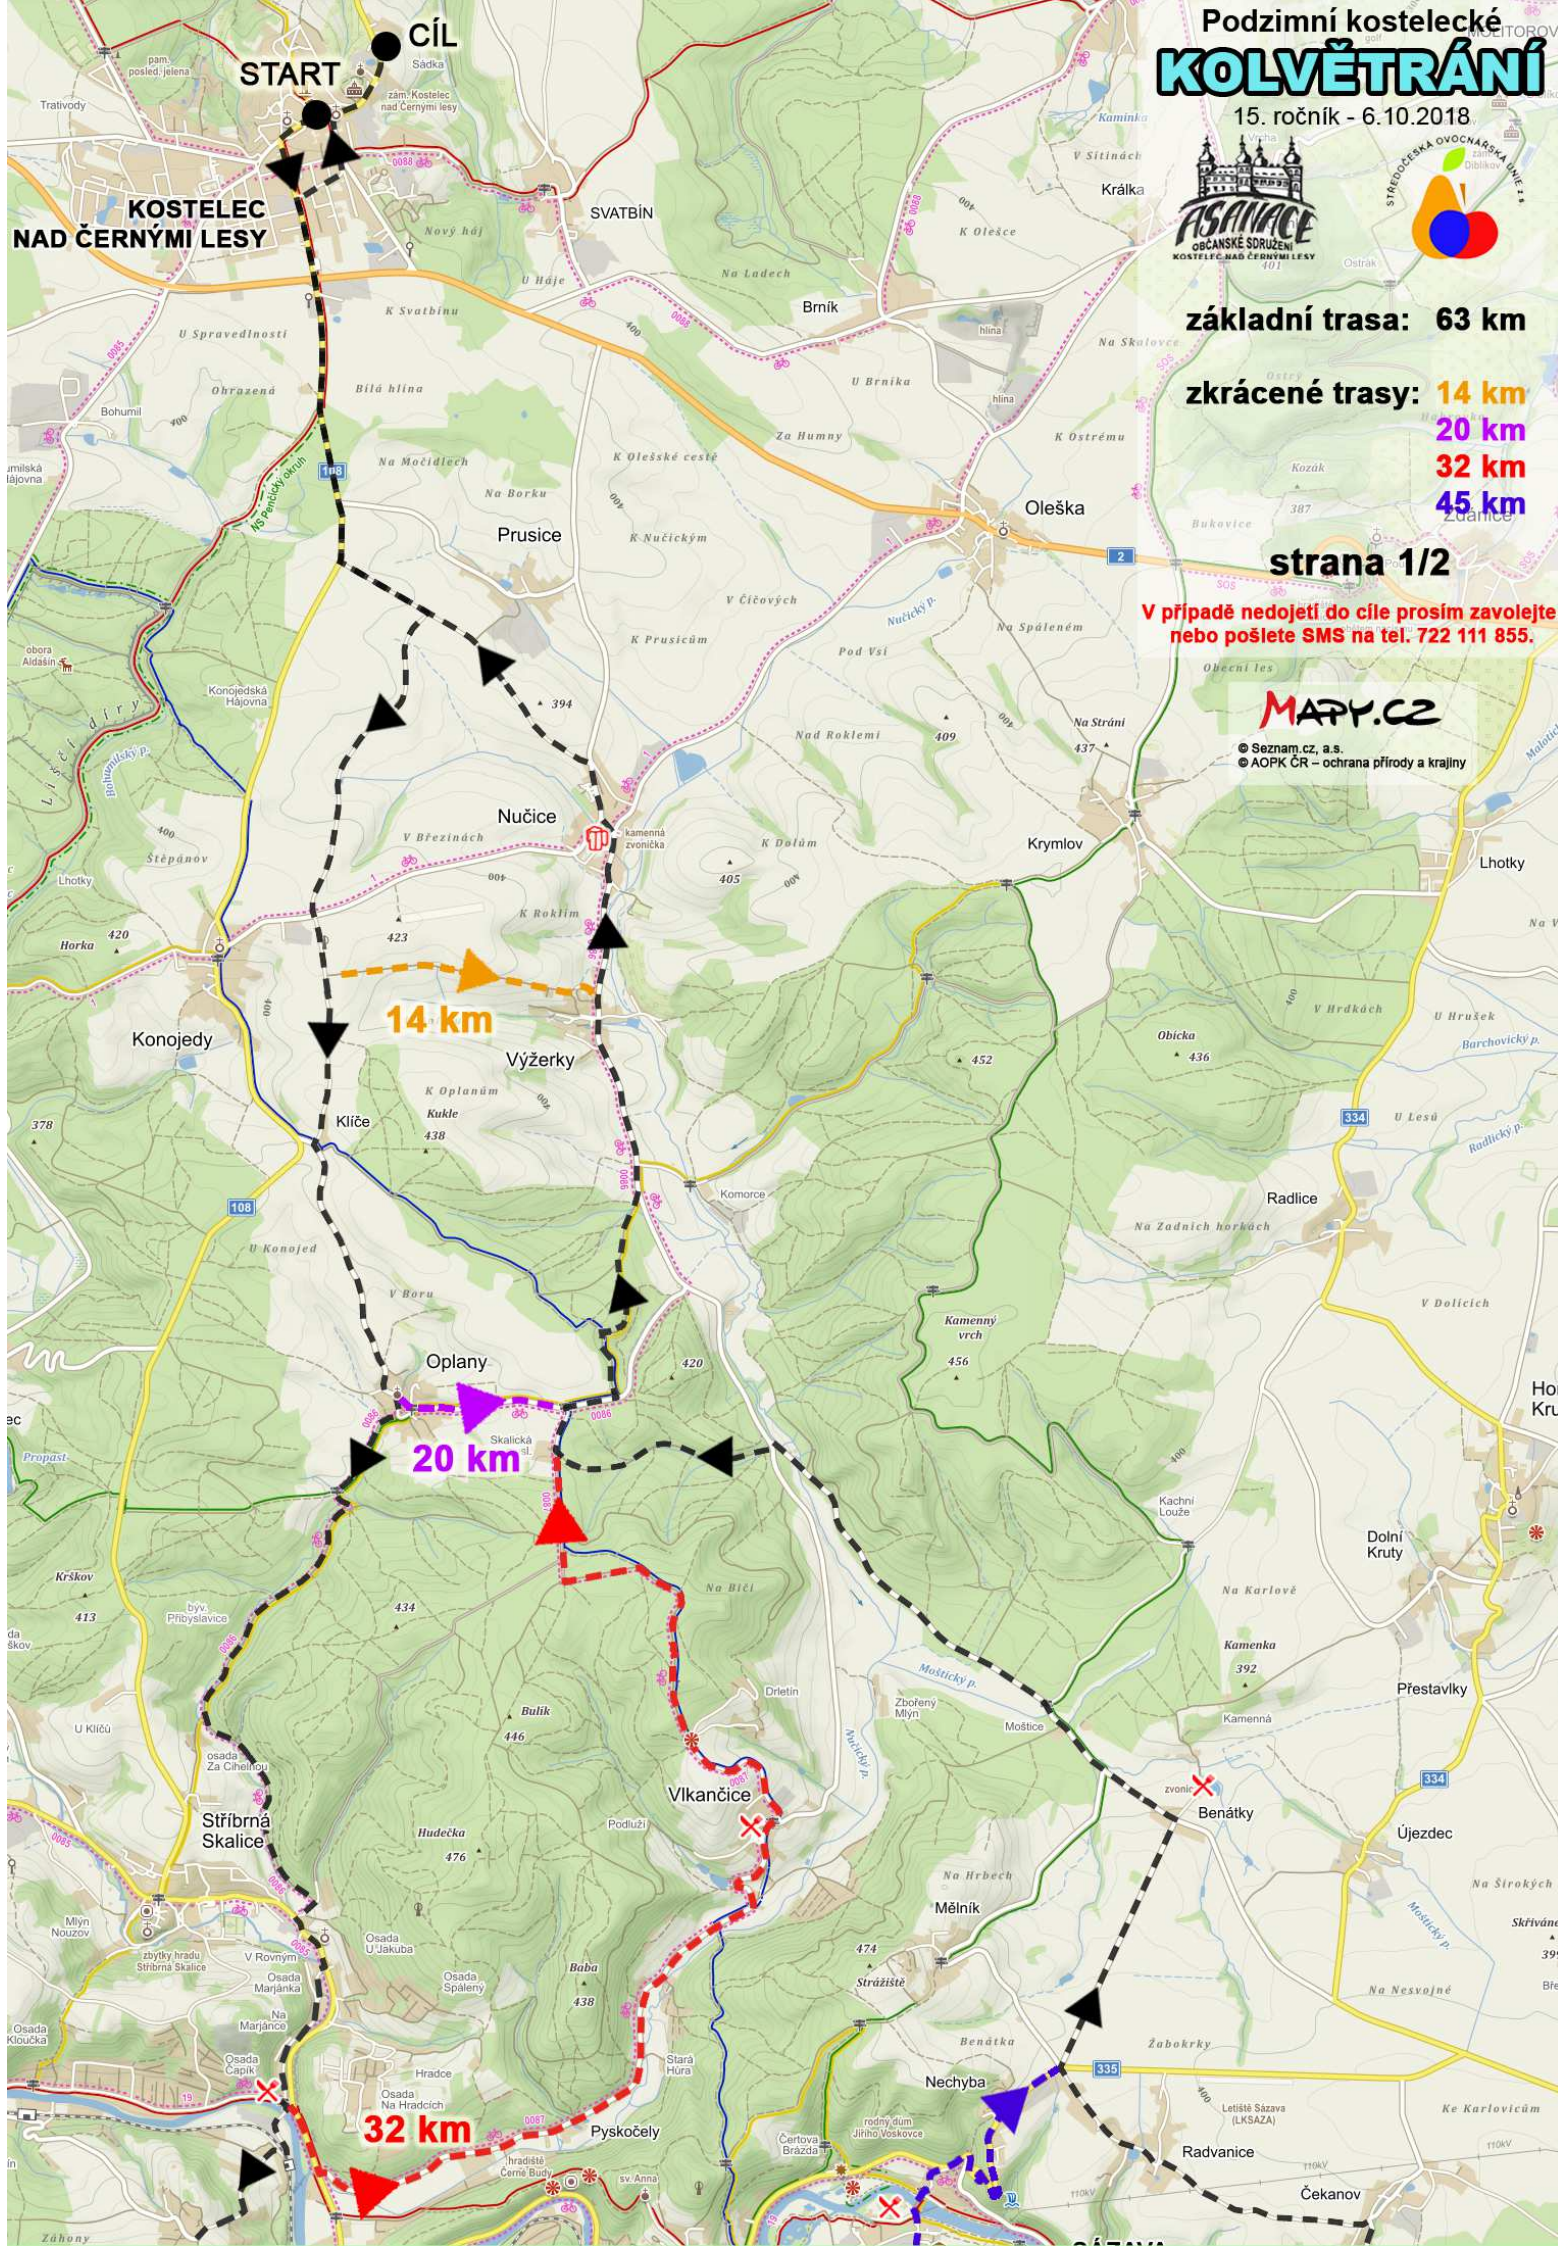

# Podzimní kostelecké KOLVĚTRÁNÍ

15. ročník - 6.10.2018.

**základní trasa: 63 km**

**zkrácené trasy:**  
14 km  
20 km  
32 km  
45 km

**strana 1/2**

**V případě nedojetí do cíle prosím zavolejte nebo pošlete SMS na tel. 722 111 855.**

**MAPY.CZ**

© Seznam.cz, a.s.  
© AOPK ČR – ochrana přírody a krajiny

**START**

**CÍL**

**KOSTELEČ NAD ČERNÝMI LESY**

**14 km**

**20 km**

**32 km**

Podzimní kostelecké  
**KOLVĚTRÁNÍ**  
 15. ročník - 6.10.2018

- základní trasa: 63 km**
- zkrácené trasy:**
- 14 km**
  - 20 km**
  - 32 km**
  - 45 km**

strana 2/2

**MAPPY.CZ**

**V případě nedejetí do cíle prosím zavolejte nebo pošlete SMS na tel. 722 111 855.**