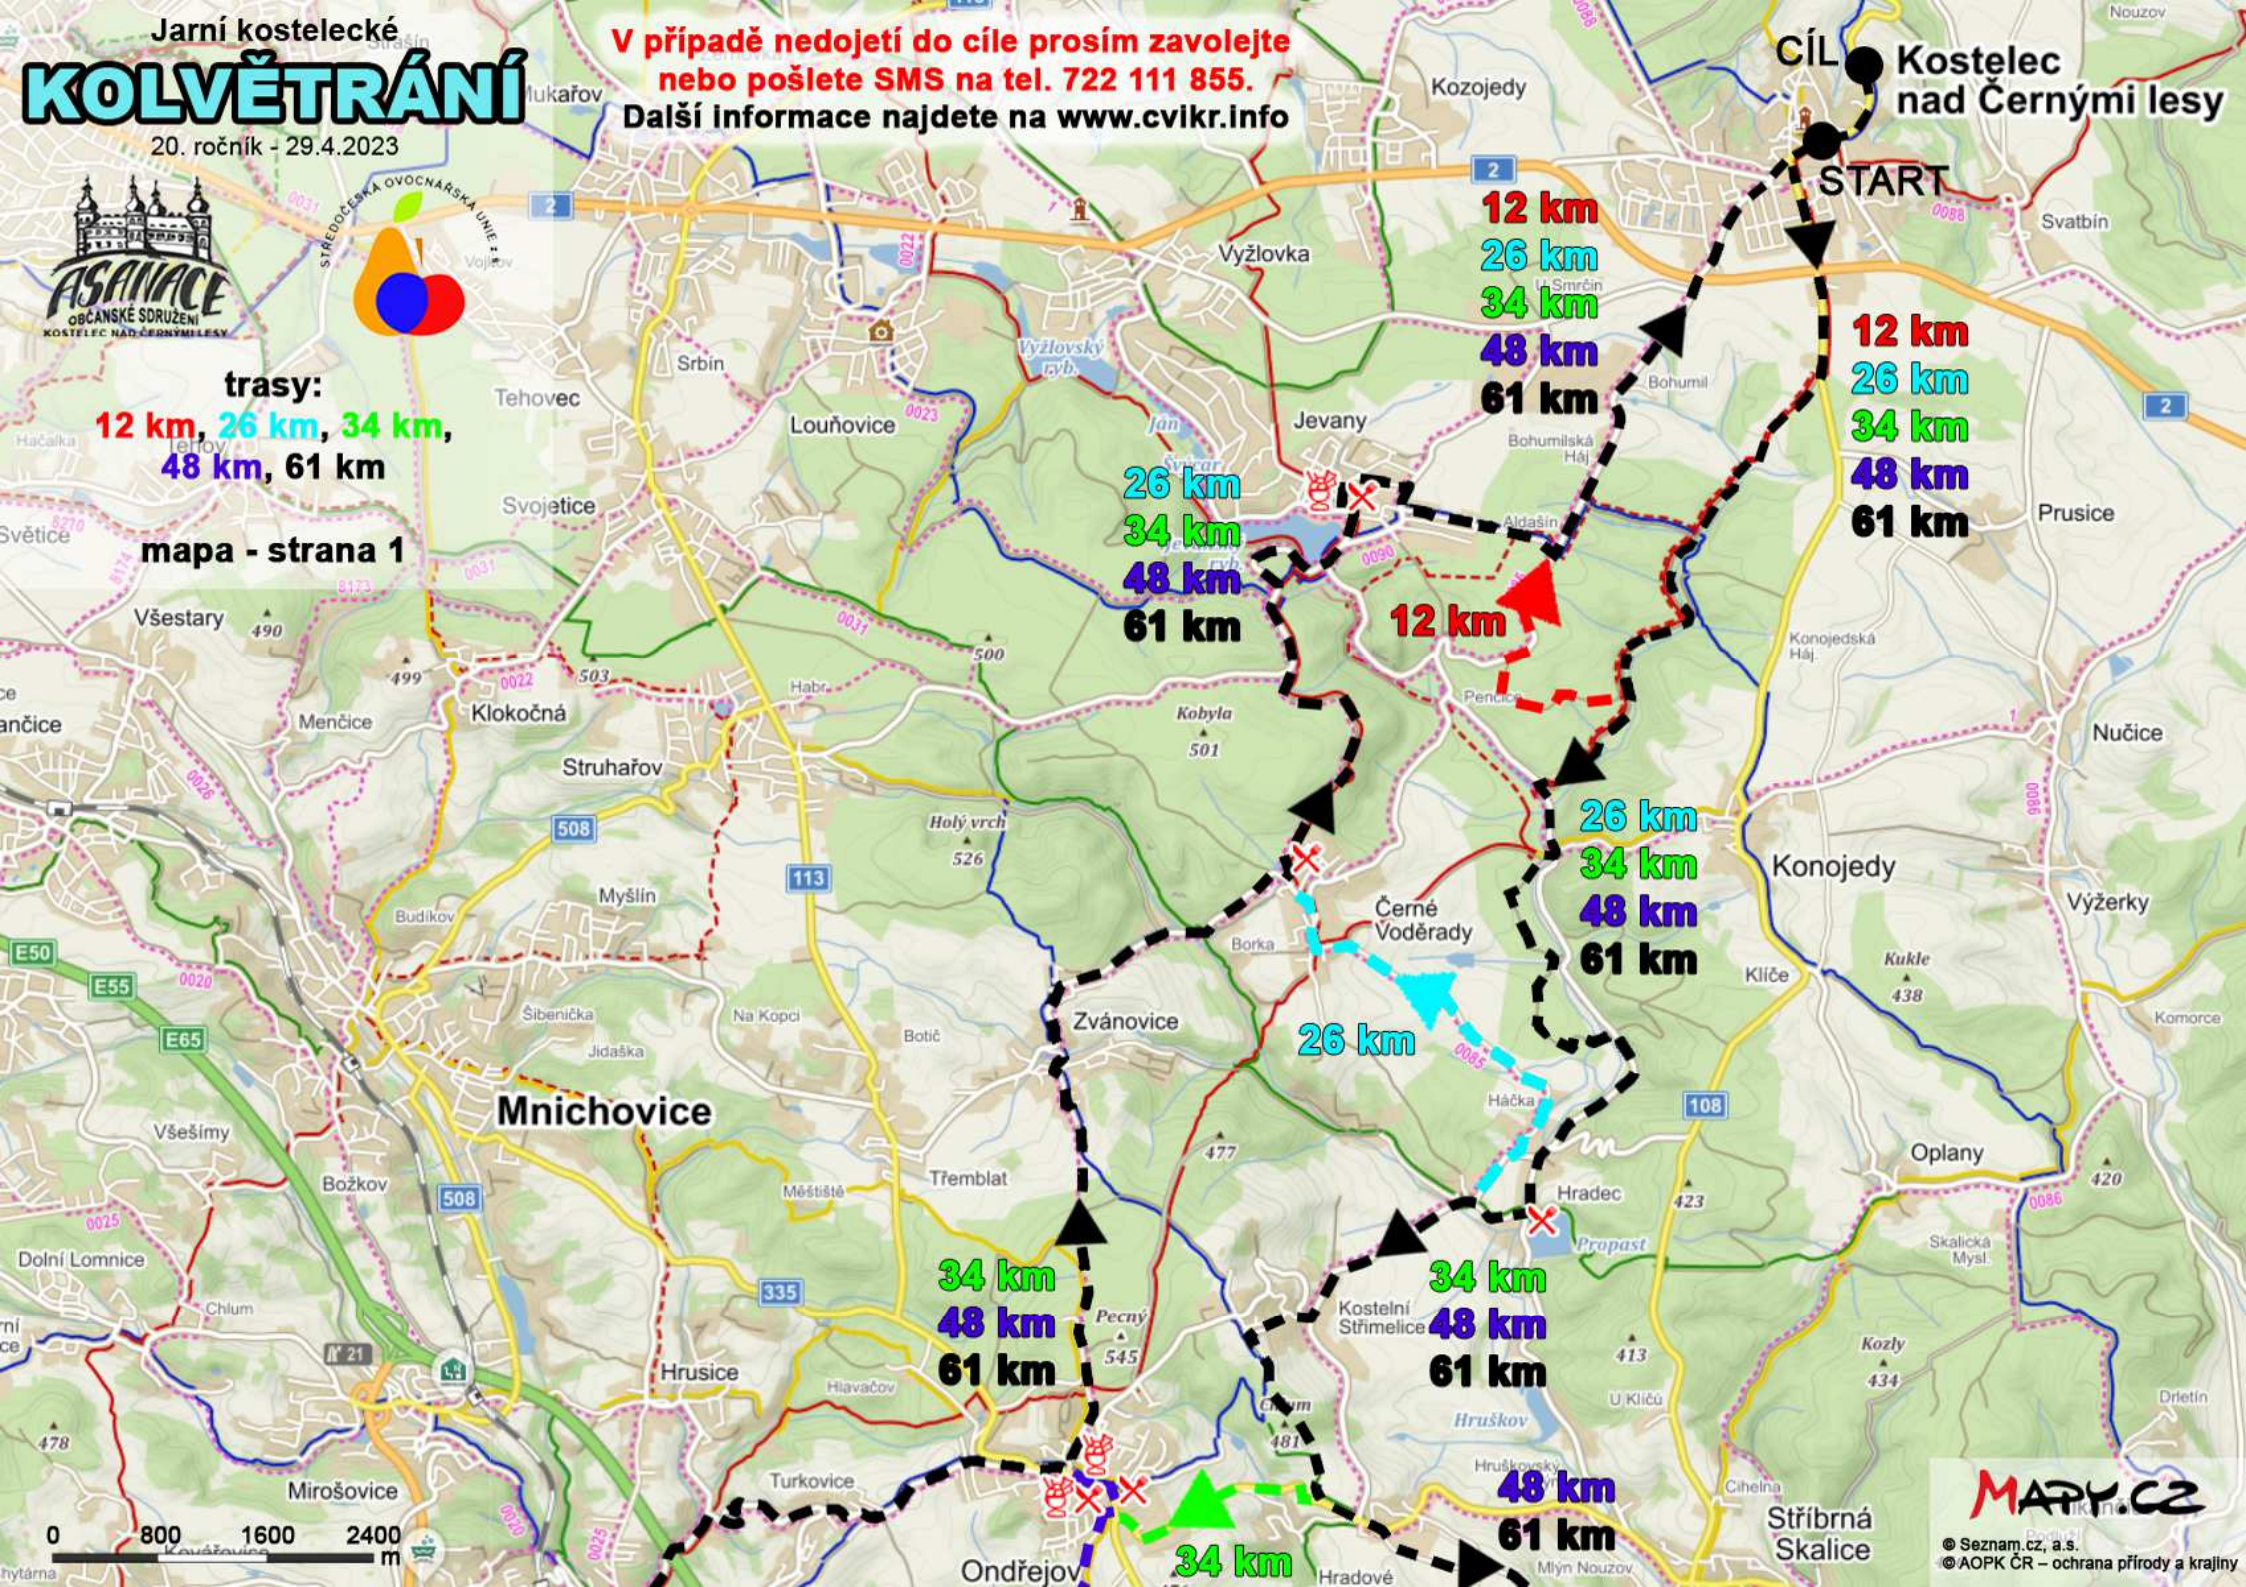

Jarní kostelecké

KOLVĚTRÁNÍ

20. ročník - 29.4.2023

trasy:

12 km, 26 km, 34 km,
48 km, 61 km

mapa - strana 1

V případě nedejete do cíle prosím zavolejte
nebo pošlete SMS na tel. 722 111 855.
Další informace najdete na www.cvikr.info

CÍL Kostelec nad Černými lesy
START

0 800 1600 2400 m

Jarní kostelecké

KOLVĚTRÁNÍ

20. ročník - 29.4.2023

trasy: 12 km, 26 km, 34 km, 48 km, 61 km

mapa - strana 2

V případě nedojetí do cíle prosím zavolejte nebo pošlete SMS na tel. 722 111 855.