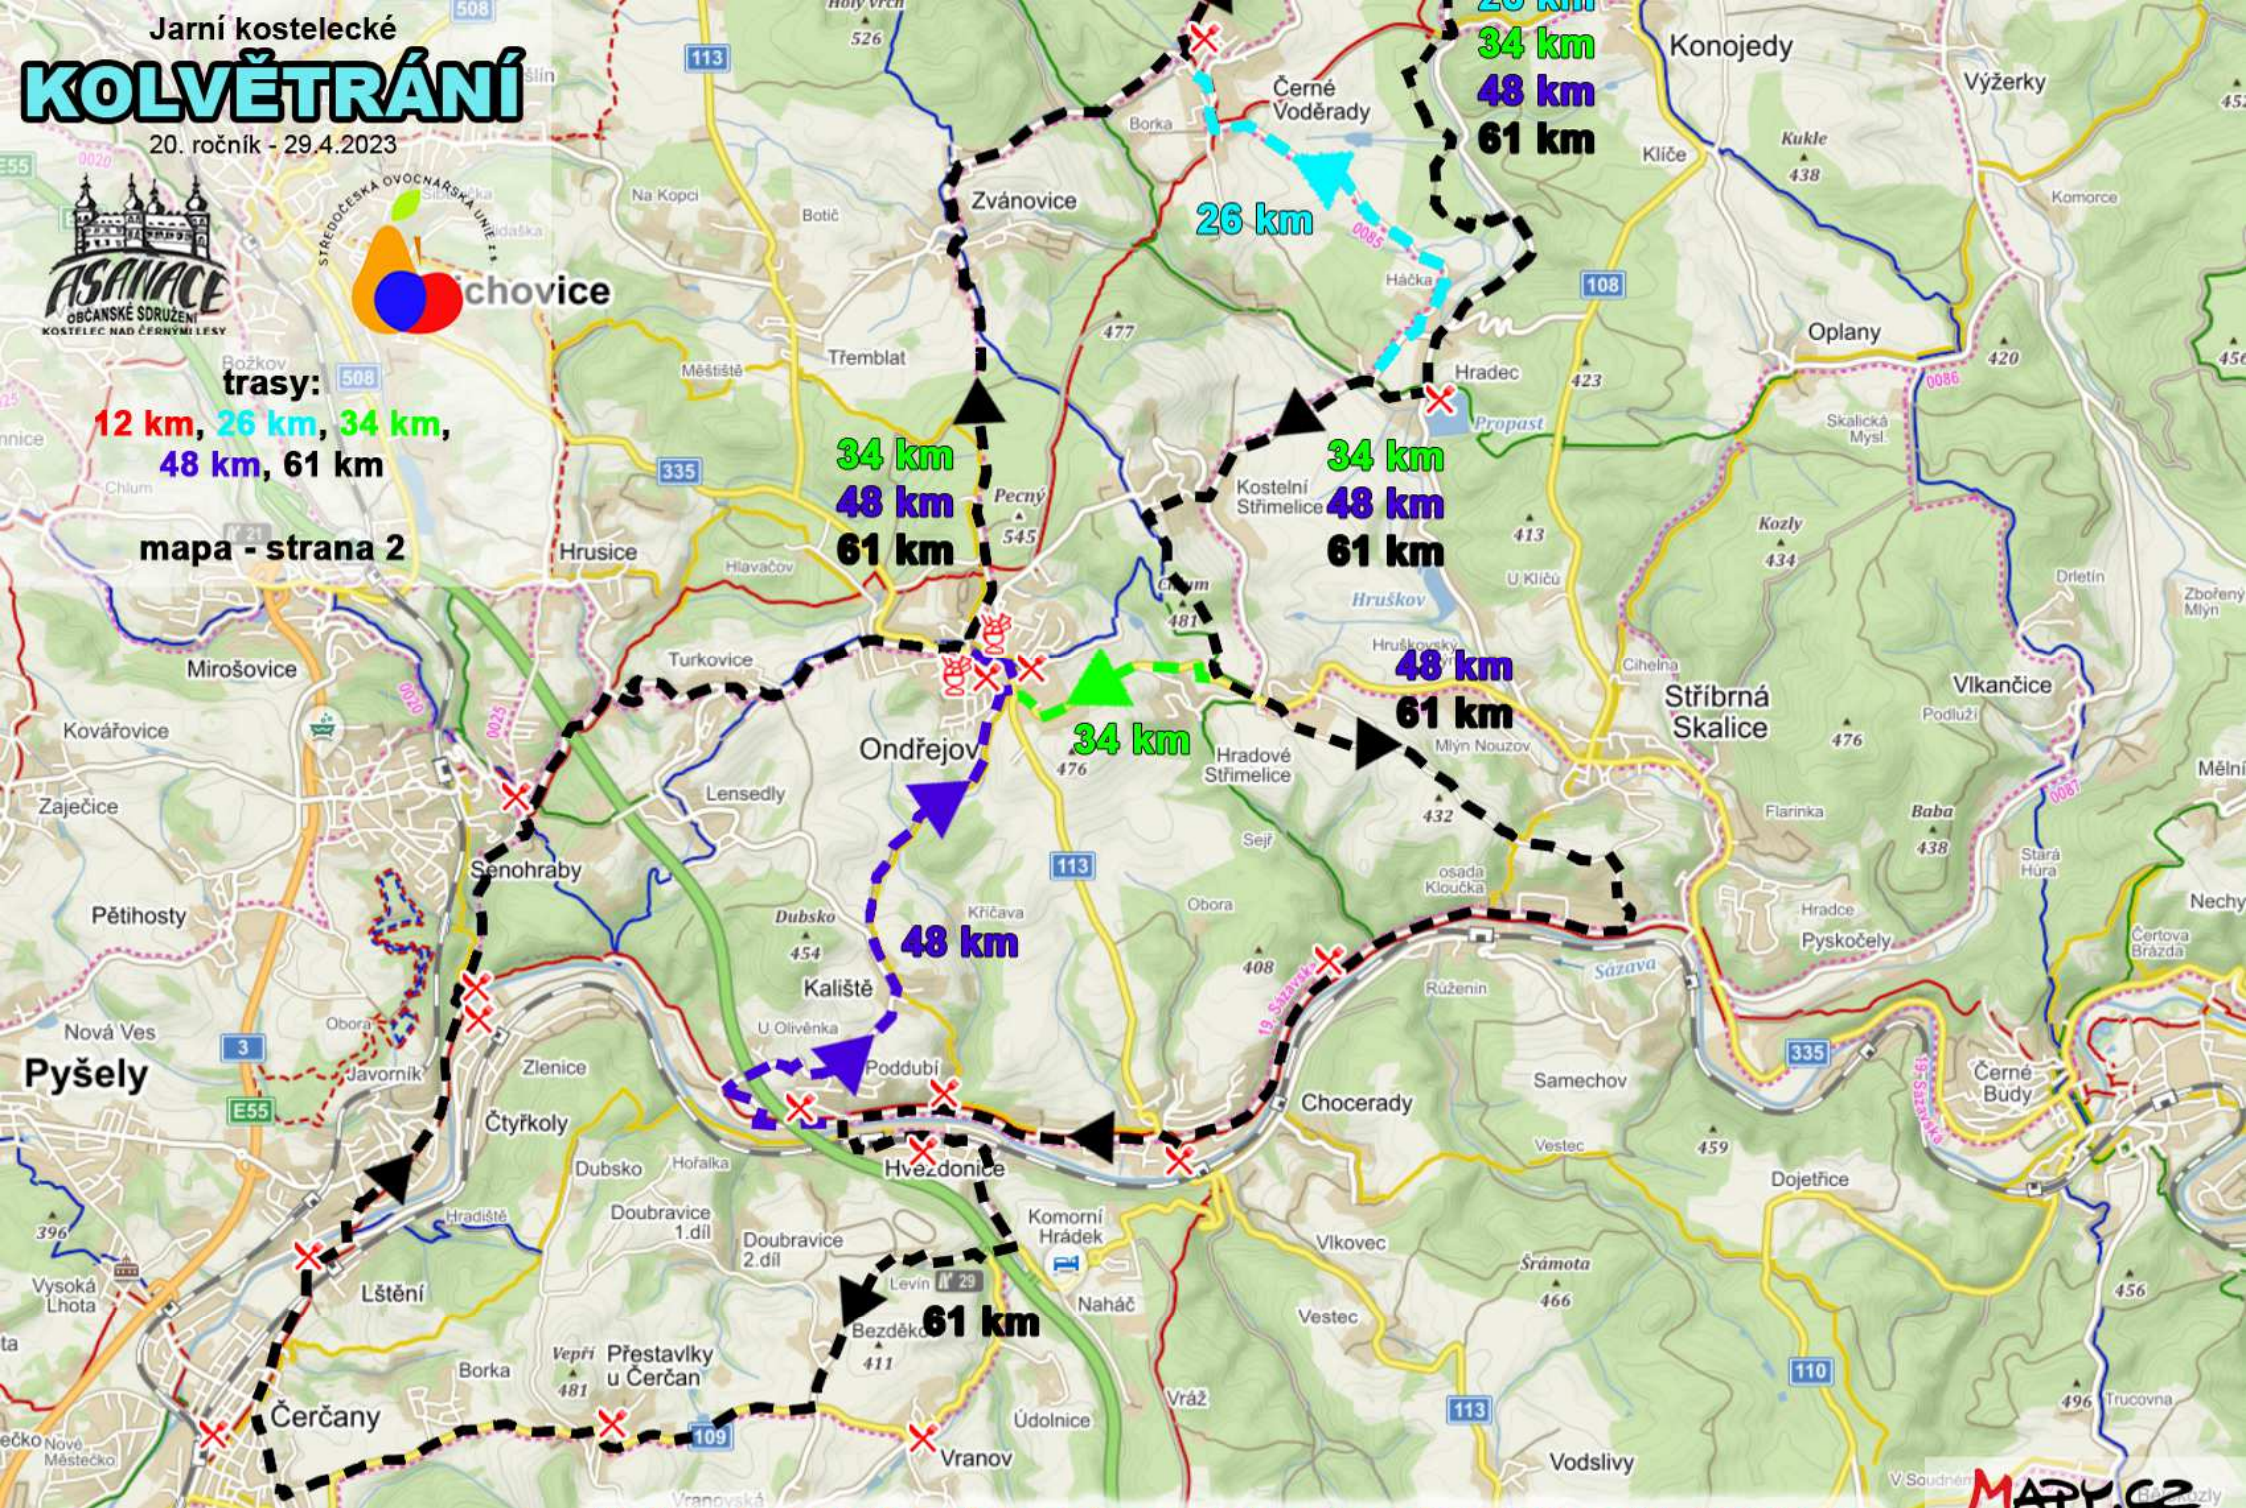

Jarní kostelecké

KOLVĚTRÁNÍ

20. ročník - 29.4.2023

trasy:

12 km, 26 km, 34 km,
48 km, 61 km

mapa - strana 1

V případě nedejete do cíle prosím zavolejte
nebo pošlete SMS na tel. 722 111 855.
Další informace najdete na www.cvikr.info

CÍL Kostelec nad Černými lesy
START

0 800 1600 2400 m

Jarní kostelecké

KOLVĚTRÁNÍ

20. ročník - 29.4.2023

trasy: 12 km, 26 km, 34 km, 48 km, 61 km

mapa - strana 2

V případě nedojetí do cíle prosím zavolejte nebo pošlete SMS na tel. 722 111 855.