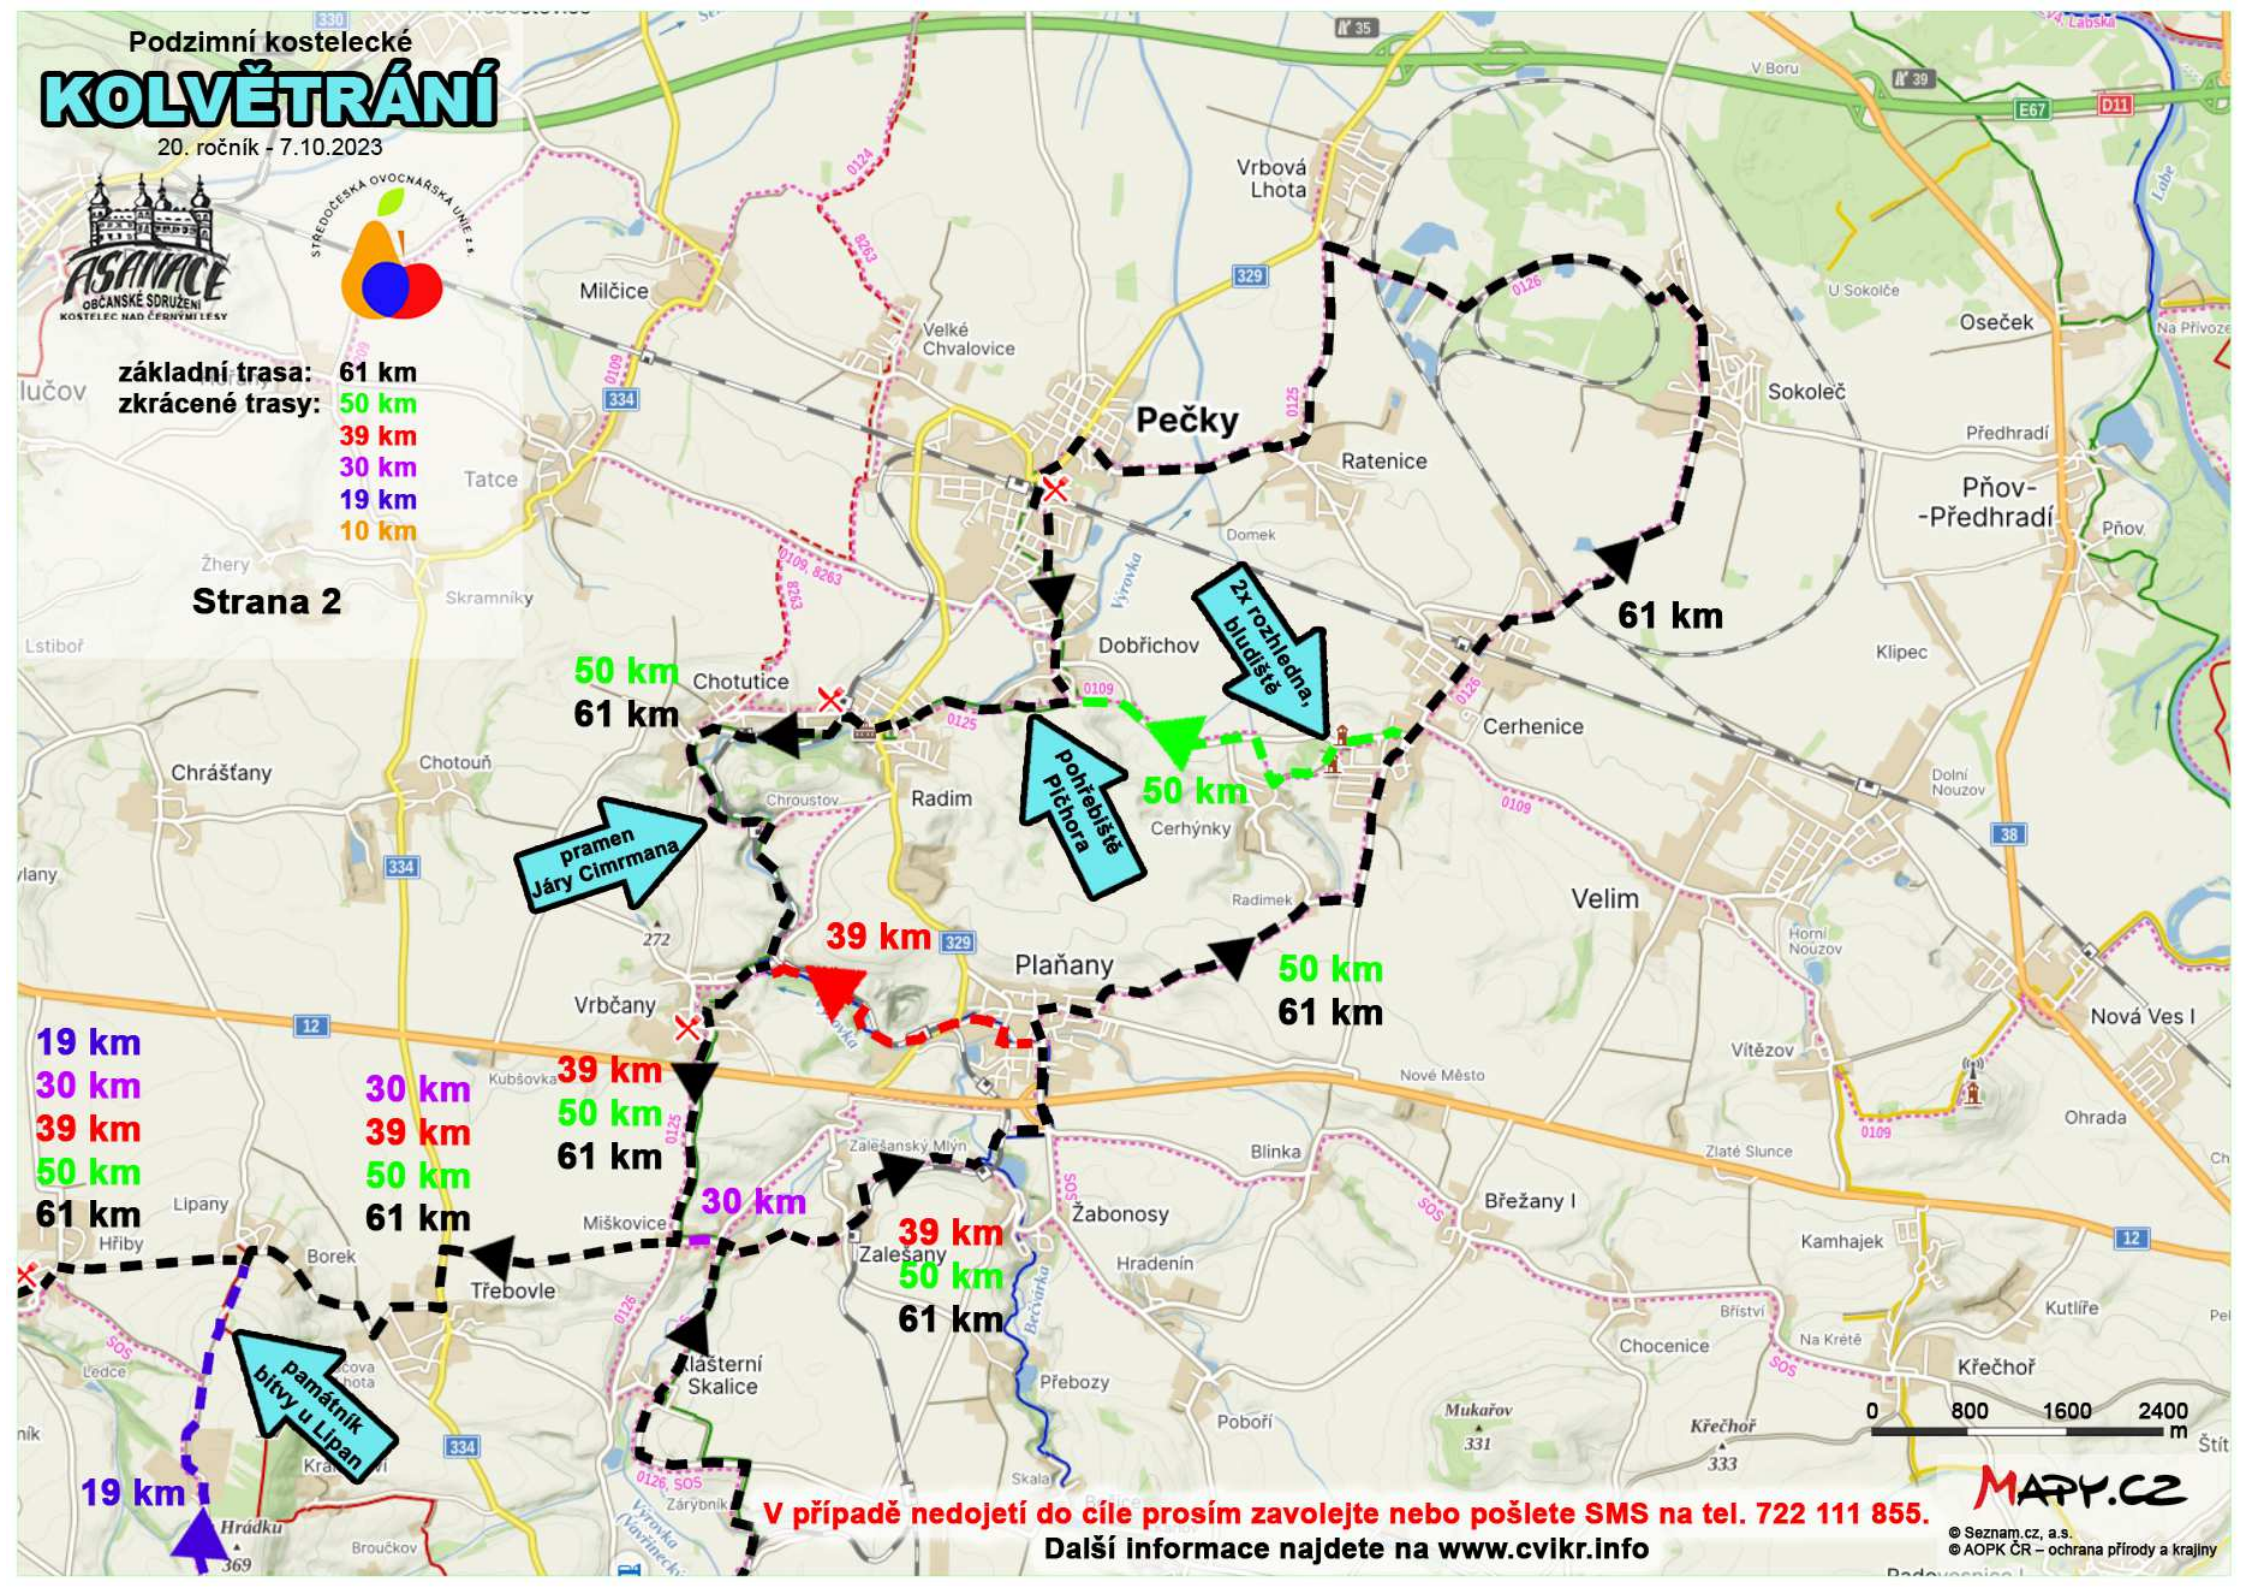

# Podzimní kostelecké KOLVĚTRÁNÍ

20. ročník - 7.10.2023

základní trasa: 61 km  
zkrácené trasy: 50 km  
39 km  
30 km  
19 km  
10 km

Strana 1

START

CÍL ● Kostelec nad Černými lesy

10 km  
19 km  
30 km  
39 km  
50 km  
61 km

19 km  
30 km  
39 km  
50 km  
61 km

30 km  
39 km  
50 km  
61 km

50 km  
61 km

50 km

50 km  
61 km

39 km

39 km  
50 km  
61 km

39 km  
50 km  
61 km

19 km

30 km  
39 km  
50 km  
61 km

V případě nedojetí do cíle prosím zavolejte nebo pošlete SMS na tel. 722 111 855.  
Další informace najdete na [www.cvikr.info](http://www.cvikr.info)

# Podzimní kostelecké KOLVĚTRÁNÍ

20. ročník - 7.10.2023

**základní trasa:** 61 km  
**zkrácené trasy:**  
50 km  
39 km  
30 km  
19 km  
10 km

Strana 2

**V případě nedojetí do cíle prosím zavolejte nebo pošlete SMS na tel. 722 111 855.**