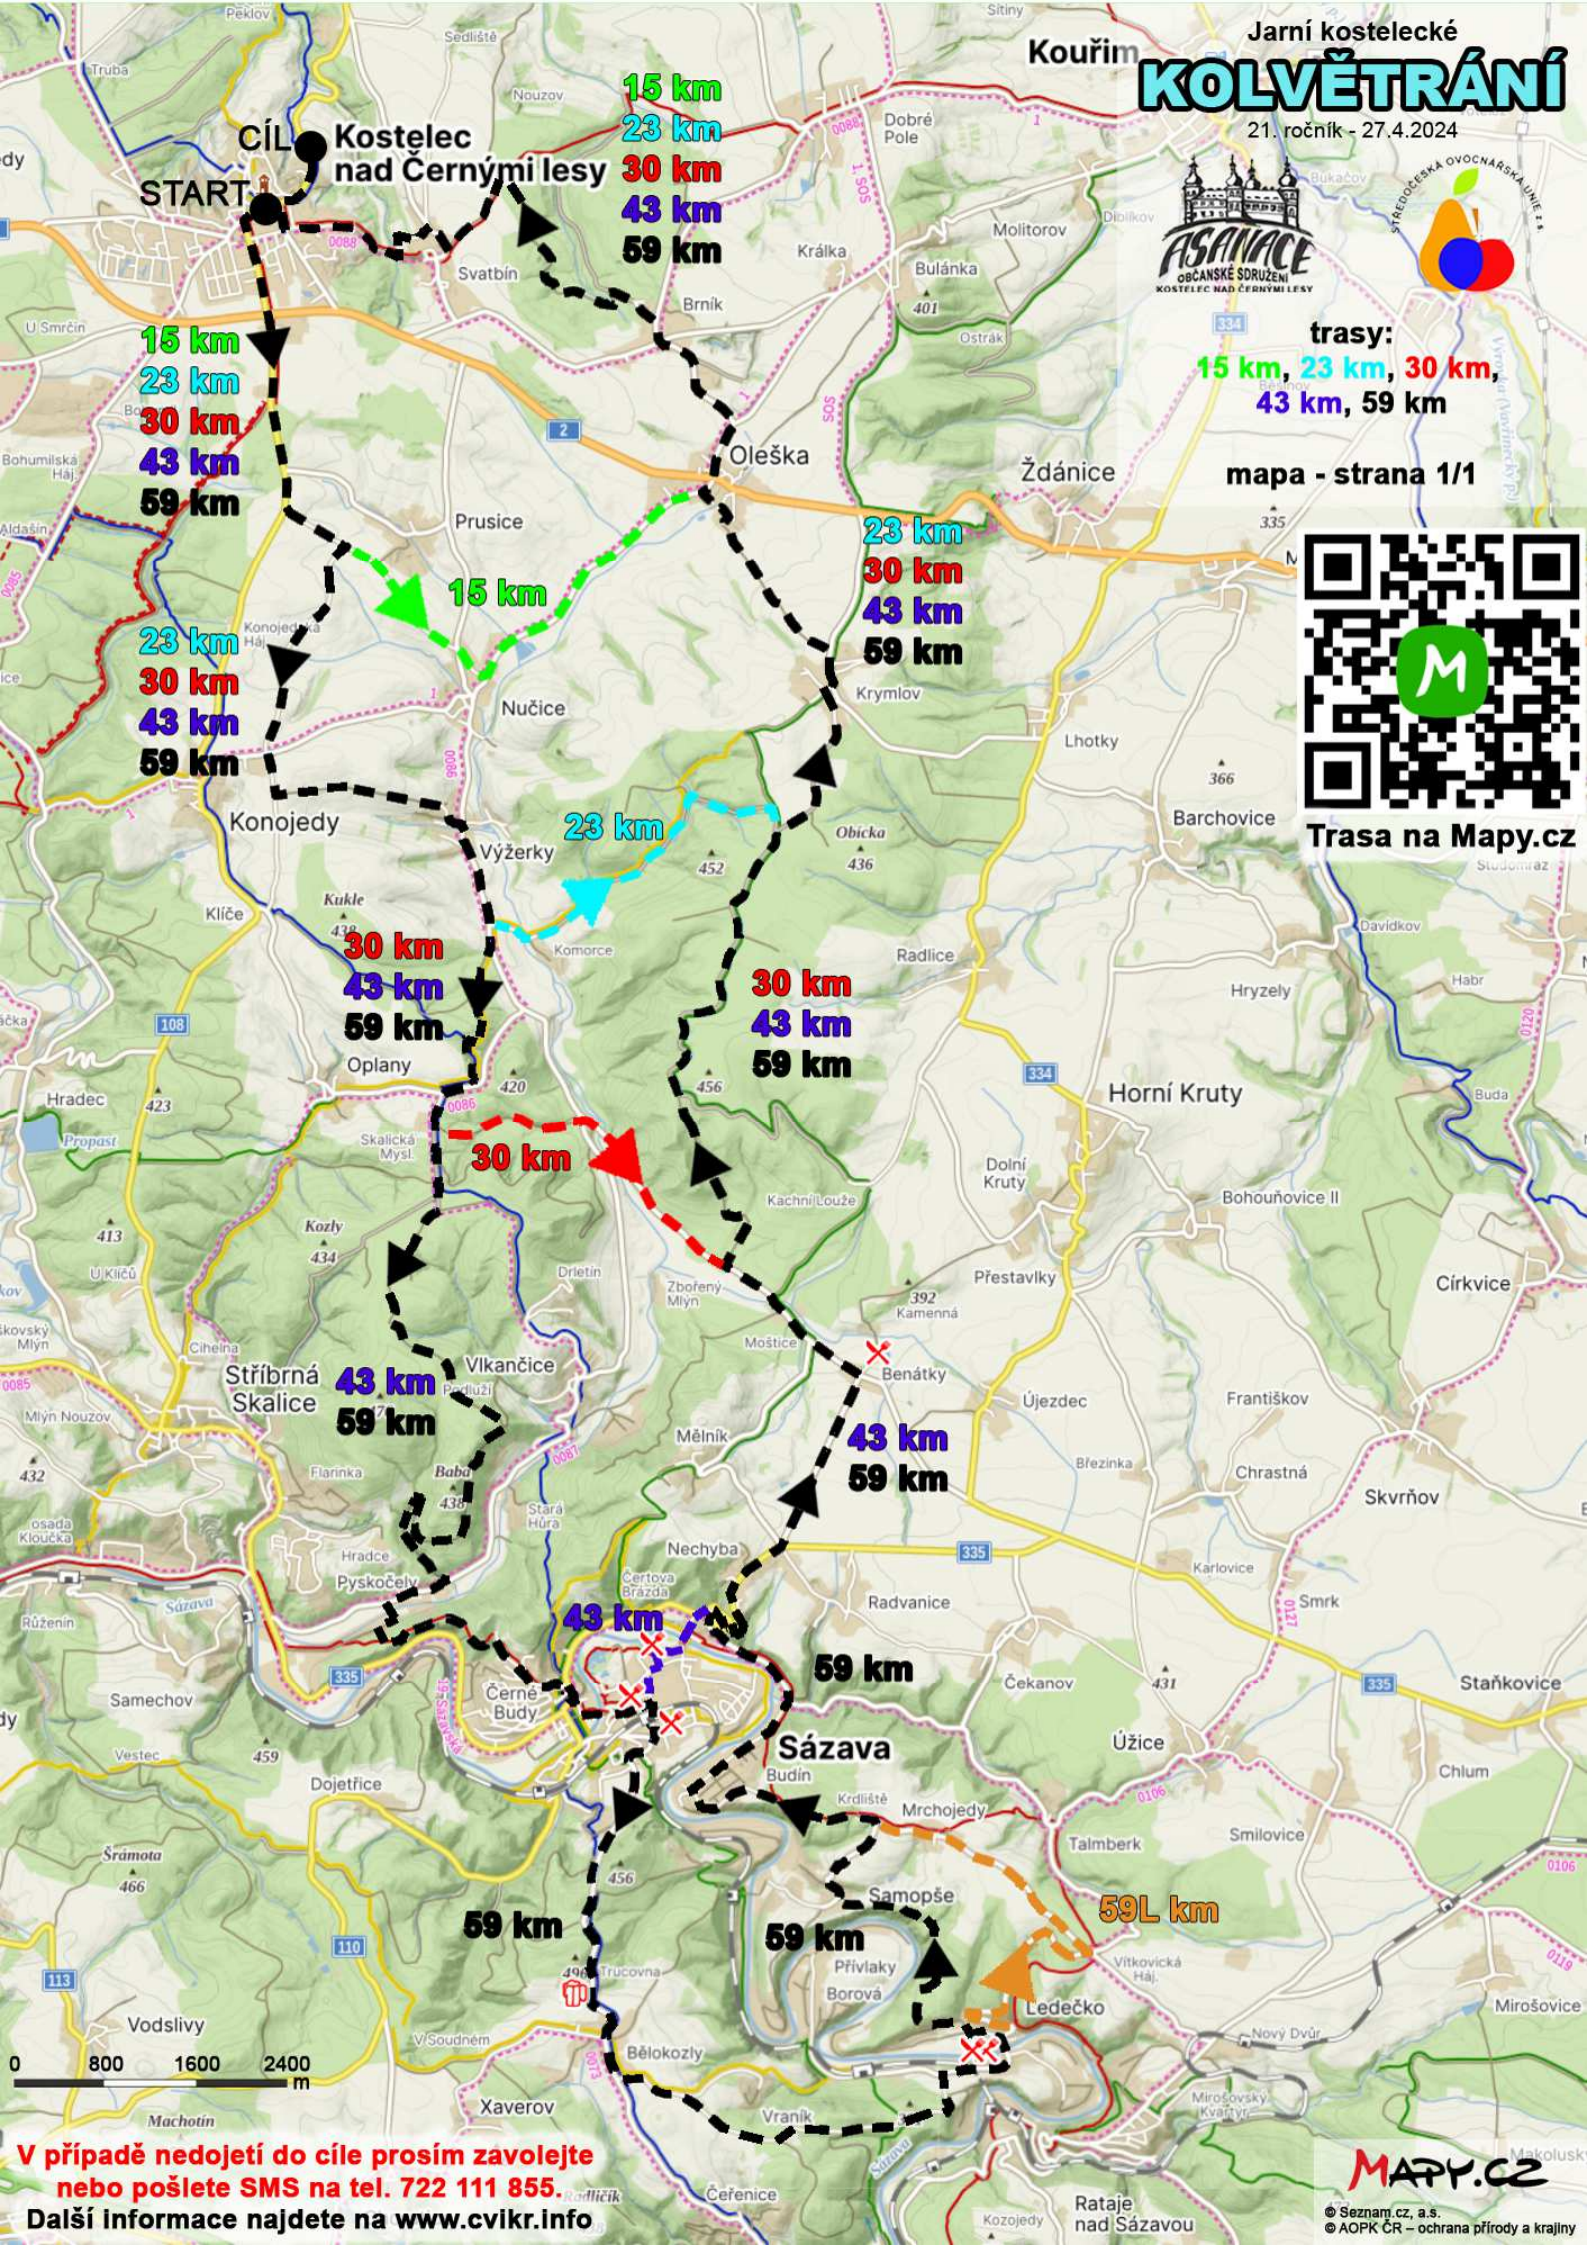

KOLVĚTRÁNÍ

21. ročník - 27.4.2024

trasy:

15 km, 23 km, 30 km,
43 km, 59 km

mapa - strana 1/1

Trasa na Mapy.cz

**V případě nedojetí do cíle prosím zavolejte
nebo pošlete SMS na tel. 722 111 855.
Další informace najdete na www.cvikr.info**

MAPY.CZ

© Seznam.cz, a.s.
© AOPK ČR - ochrana přírody a krajiny