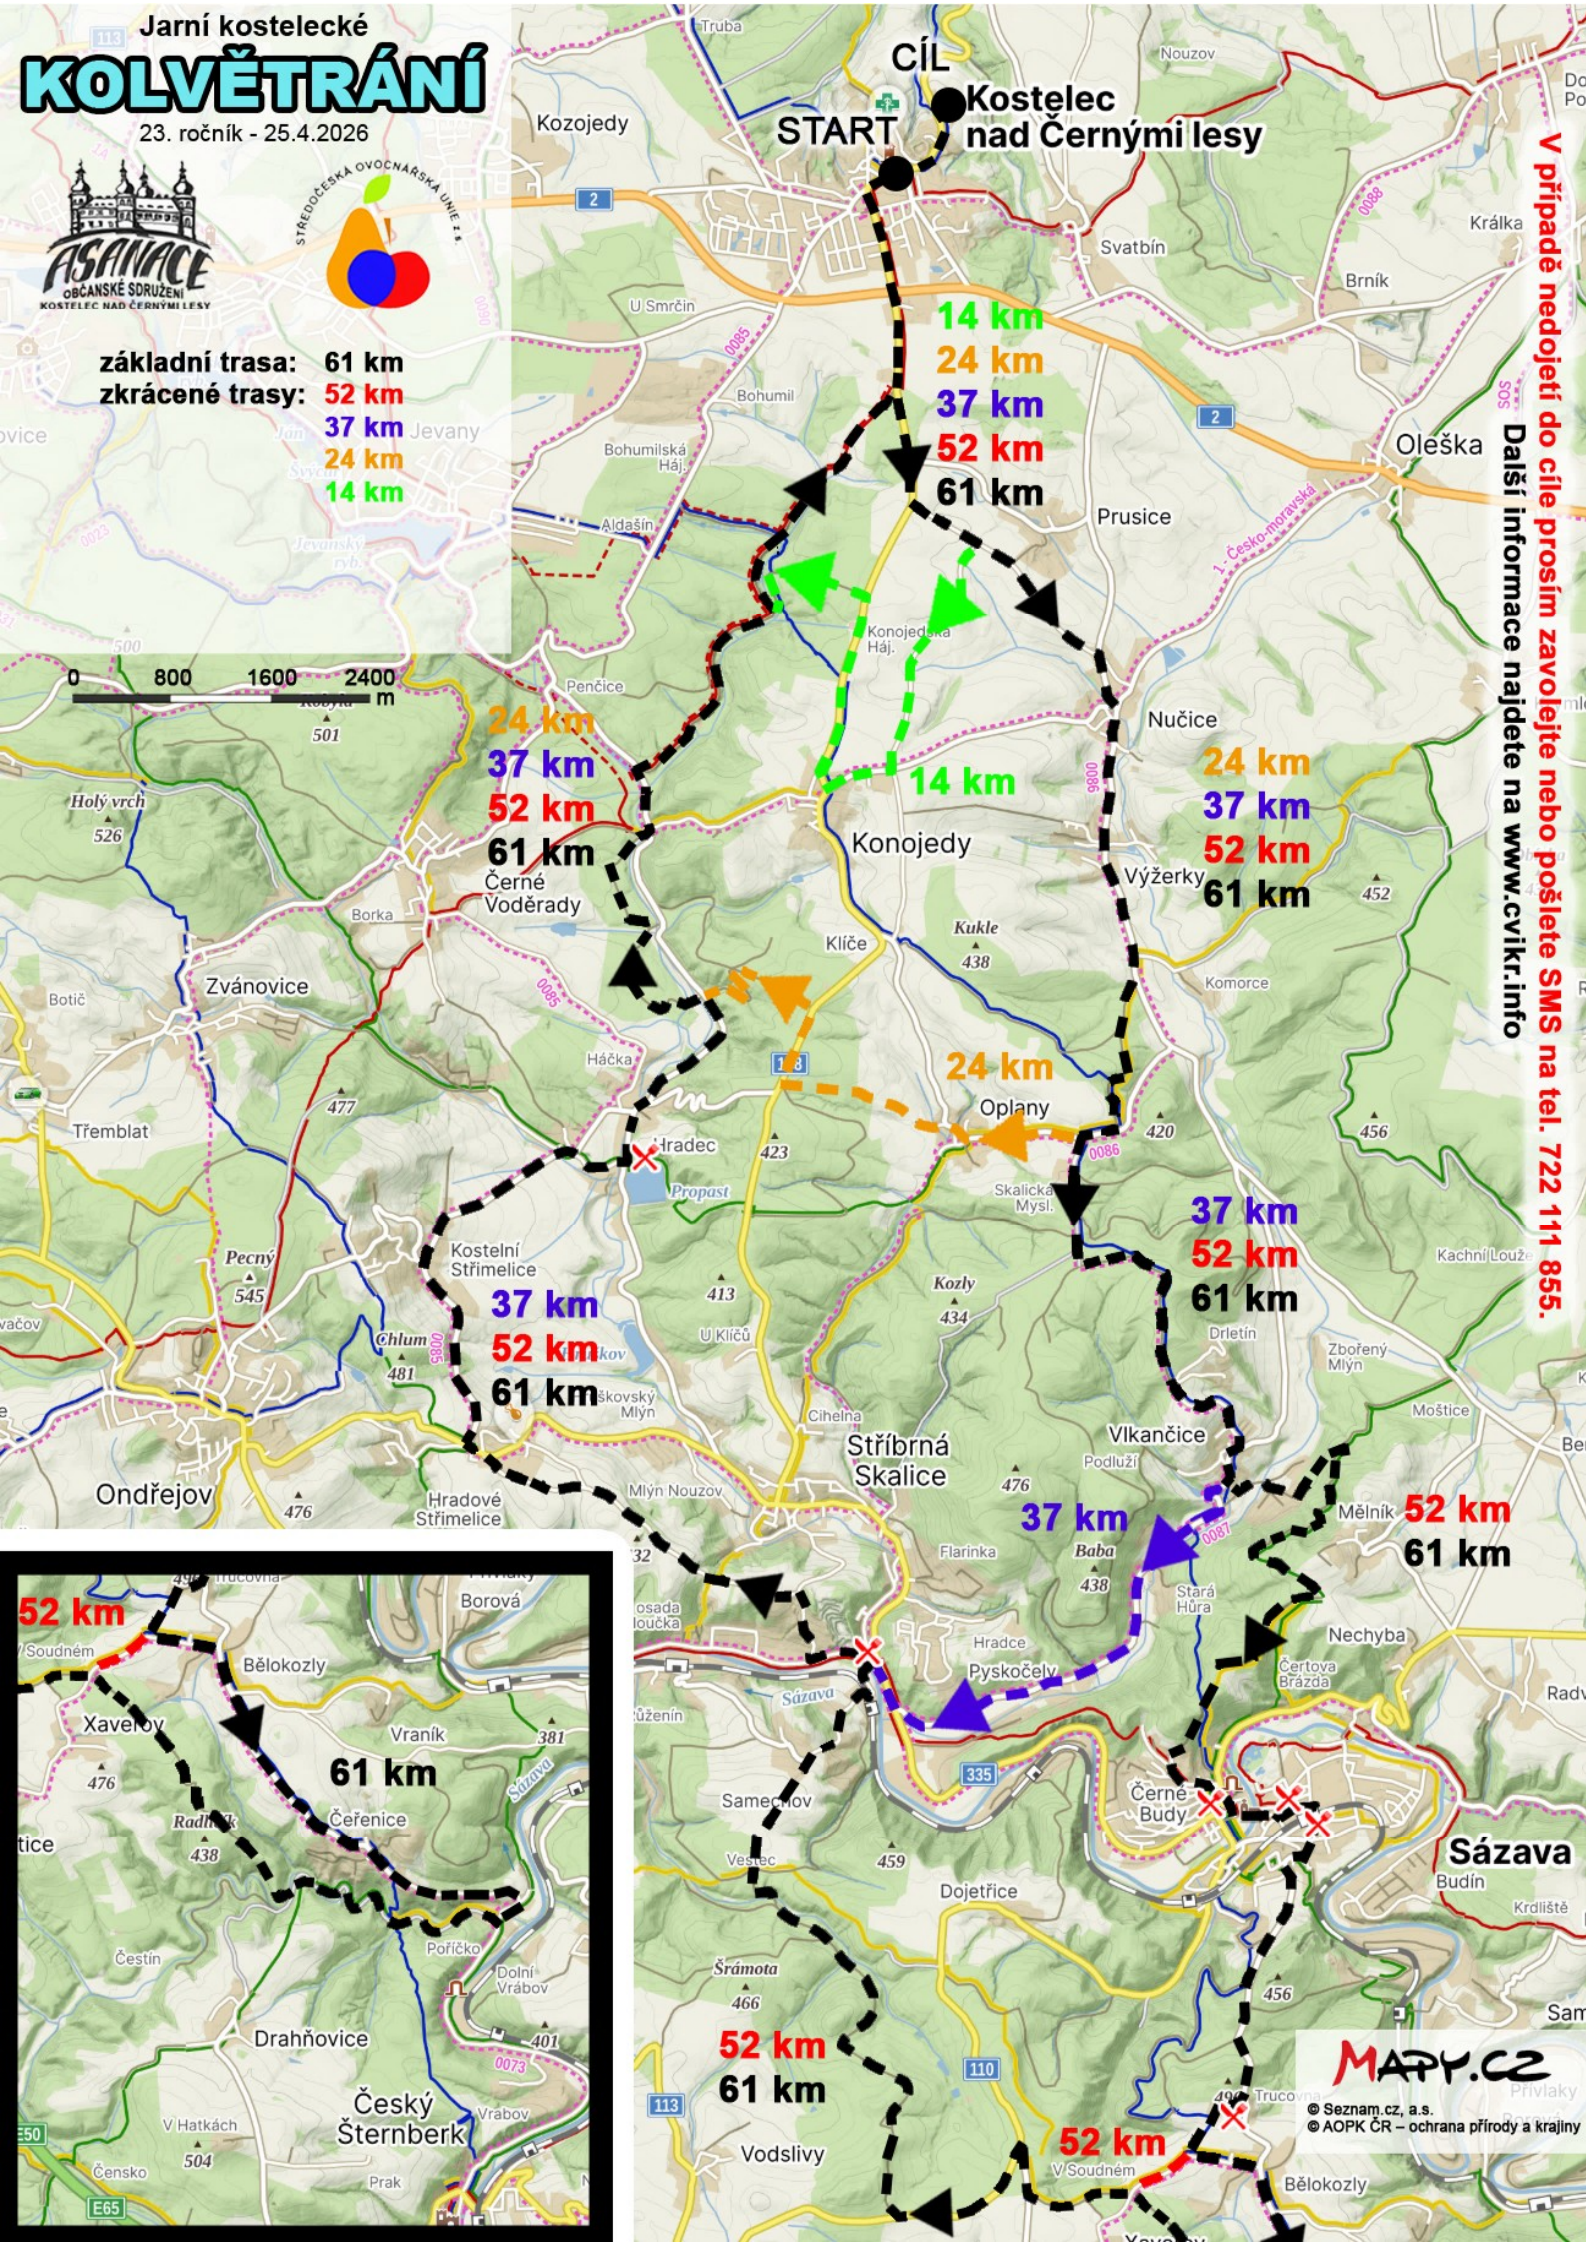

# Jarní kostelecké KOLVĚTRÁNÍ

23. ročník - 25.4.2026

**základní trasa: 61 km**  
**zkrácené trasy: 52 km**  
 37 km  
 24 km  
 14 km

V případě nedejete do cíle prosím zavolejte nebo pošlete SMS na tel. 722 111 855. Další informace najdete na [www.cvikr.info](http://www.cvikr.info)