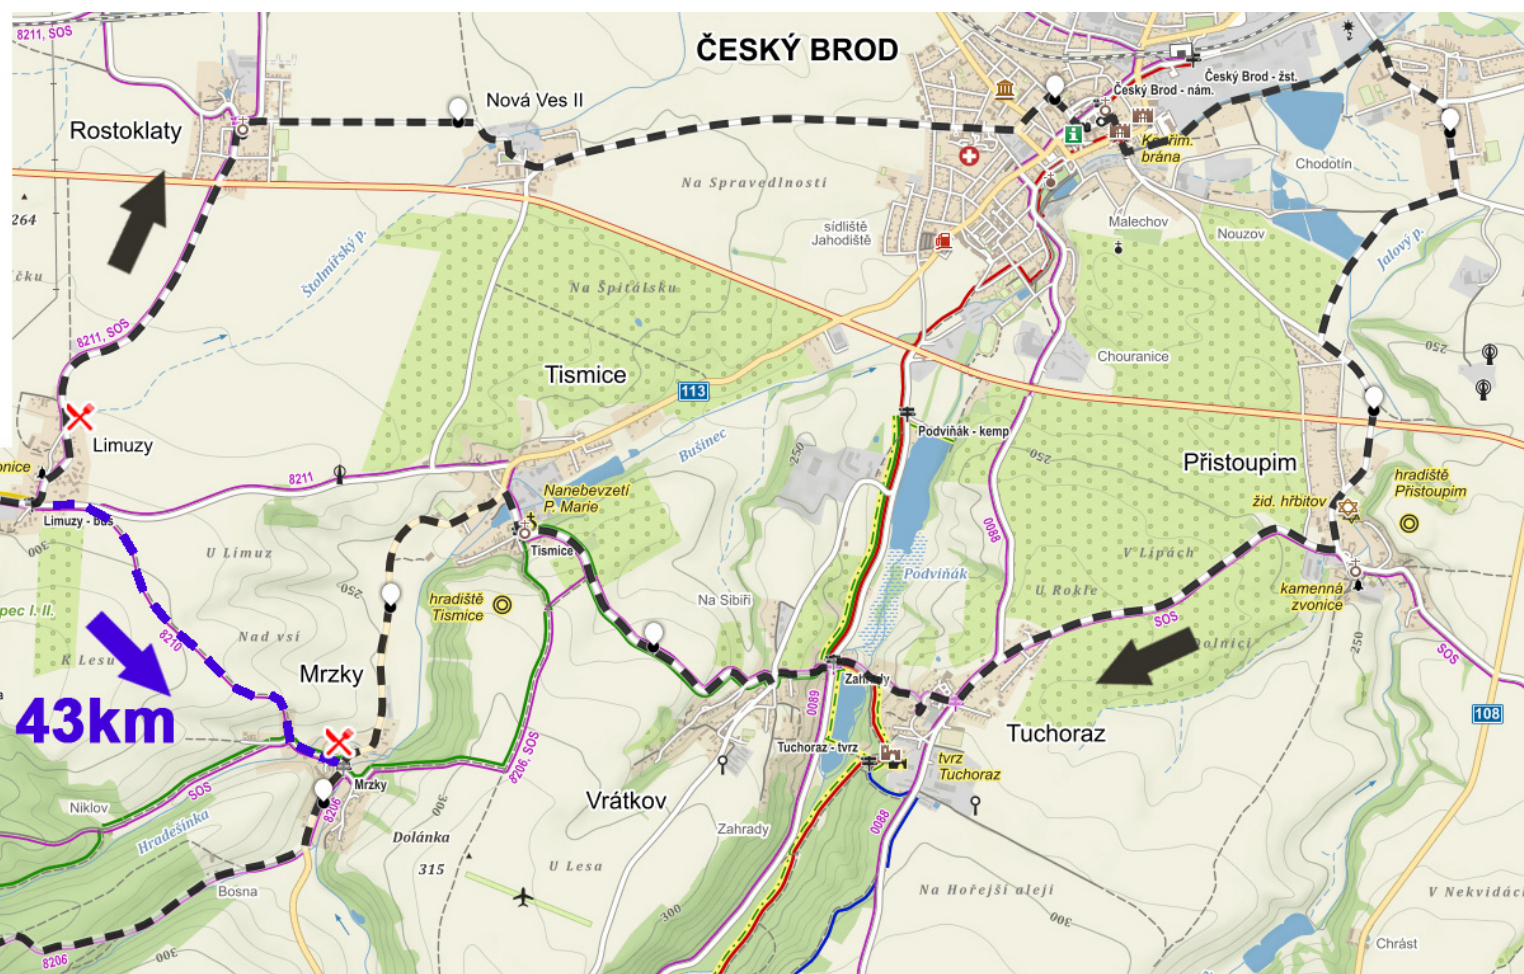

Podzimní kostelecké KOLVĚTRÁNÍ

13. ročník - 1.10.2016

43km

30km

základní trasa: 60 km

zkrácené trasy: 11 km

23 km

30 km

43 km

strana 2/2

**V případě nedojetí do cíle
prosím zavolejte nebo pošlete
SMS na tel. 722 111 855.**