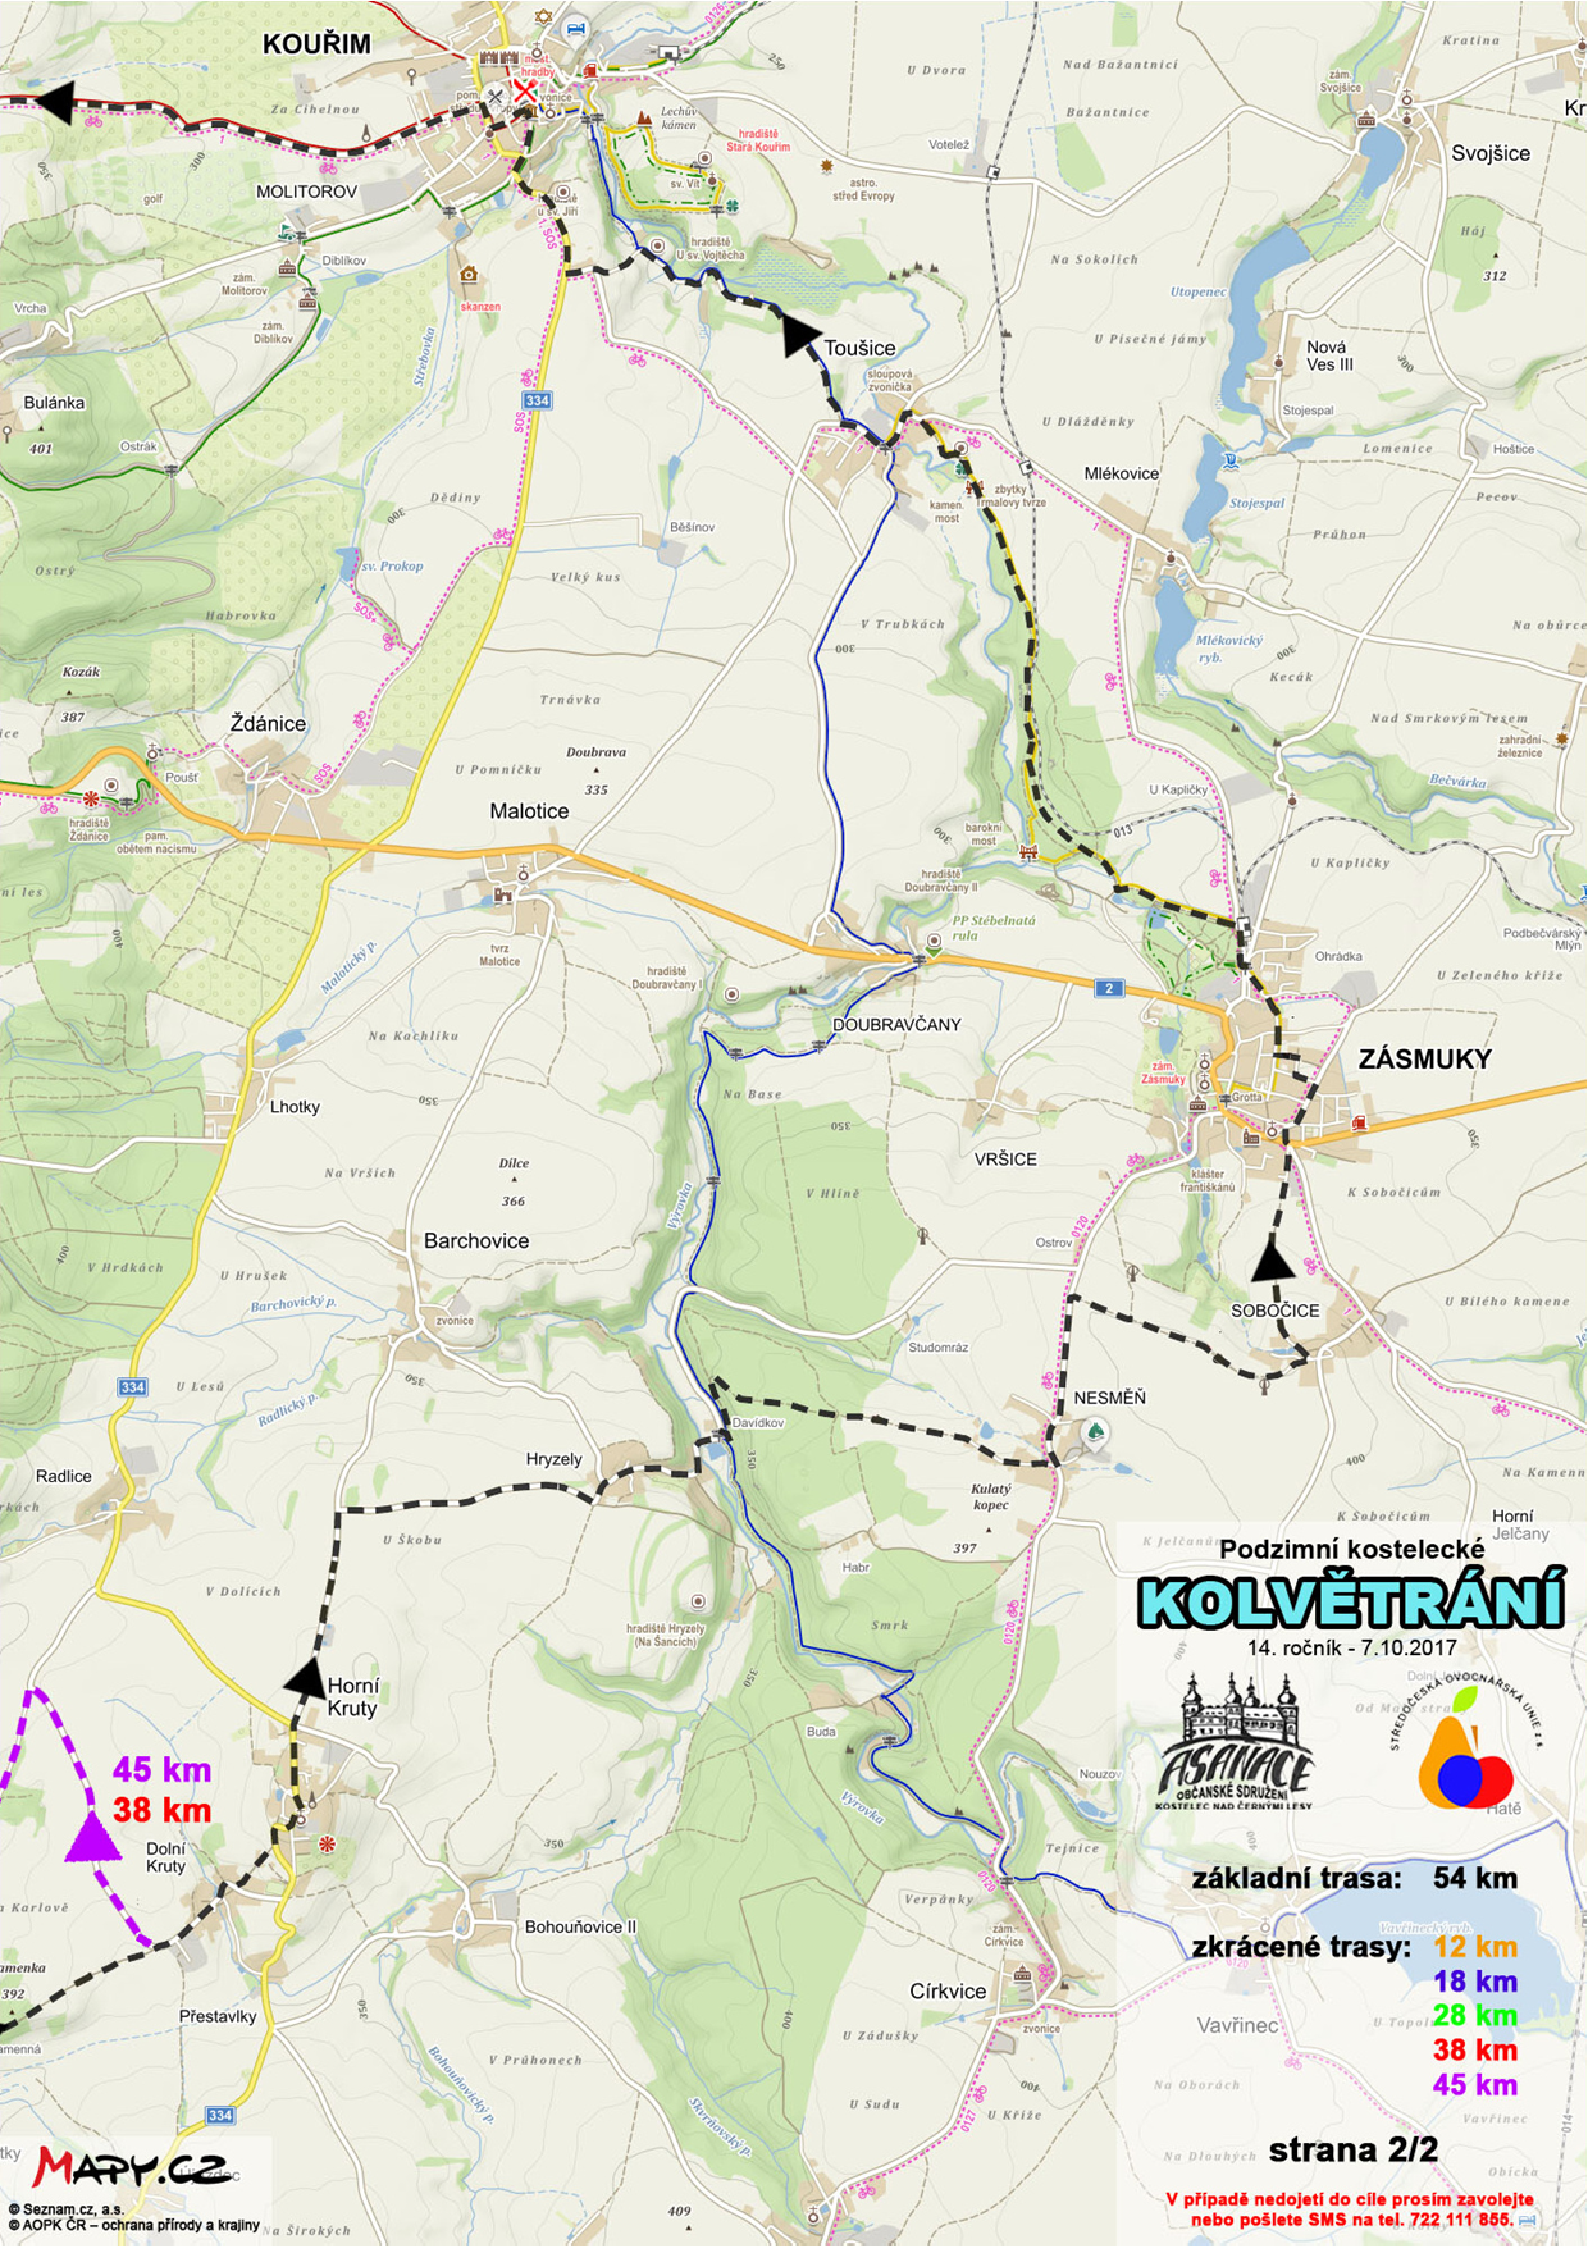

Podzimní kostelecké KOLVĚTRÁNÍ

14. ročník - 7.10.2017

- základní trasa: 54 km**
- zkrácené trasy:**
- 12 km**
 - 18 km**
 - 28 km**
 - 38 km**
 - 45 km**

strana 1/2
Skalice

V případě nedojetí do cíle prosím zavolejte nebo pošlete SMS na tel. 722 111 855.

MAPY.CZ

© Seznam.cz, a.s.
© AOPK ČR – ochrana přírody a krajiny

Podzimní kostelecké KOLVĚTRÁNÍ

14. ročník - 7.10.2017

základní trasa: 54 km

- zkrácené trasy:**
- 12 km**
 - 18 km**
 - 28 km**
 - 38 km**
 - 45 km**

strana 2/2

V případě nedejete do cíle prosím zavolejte nebo pošlete SMS na tel. 722 111 855.