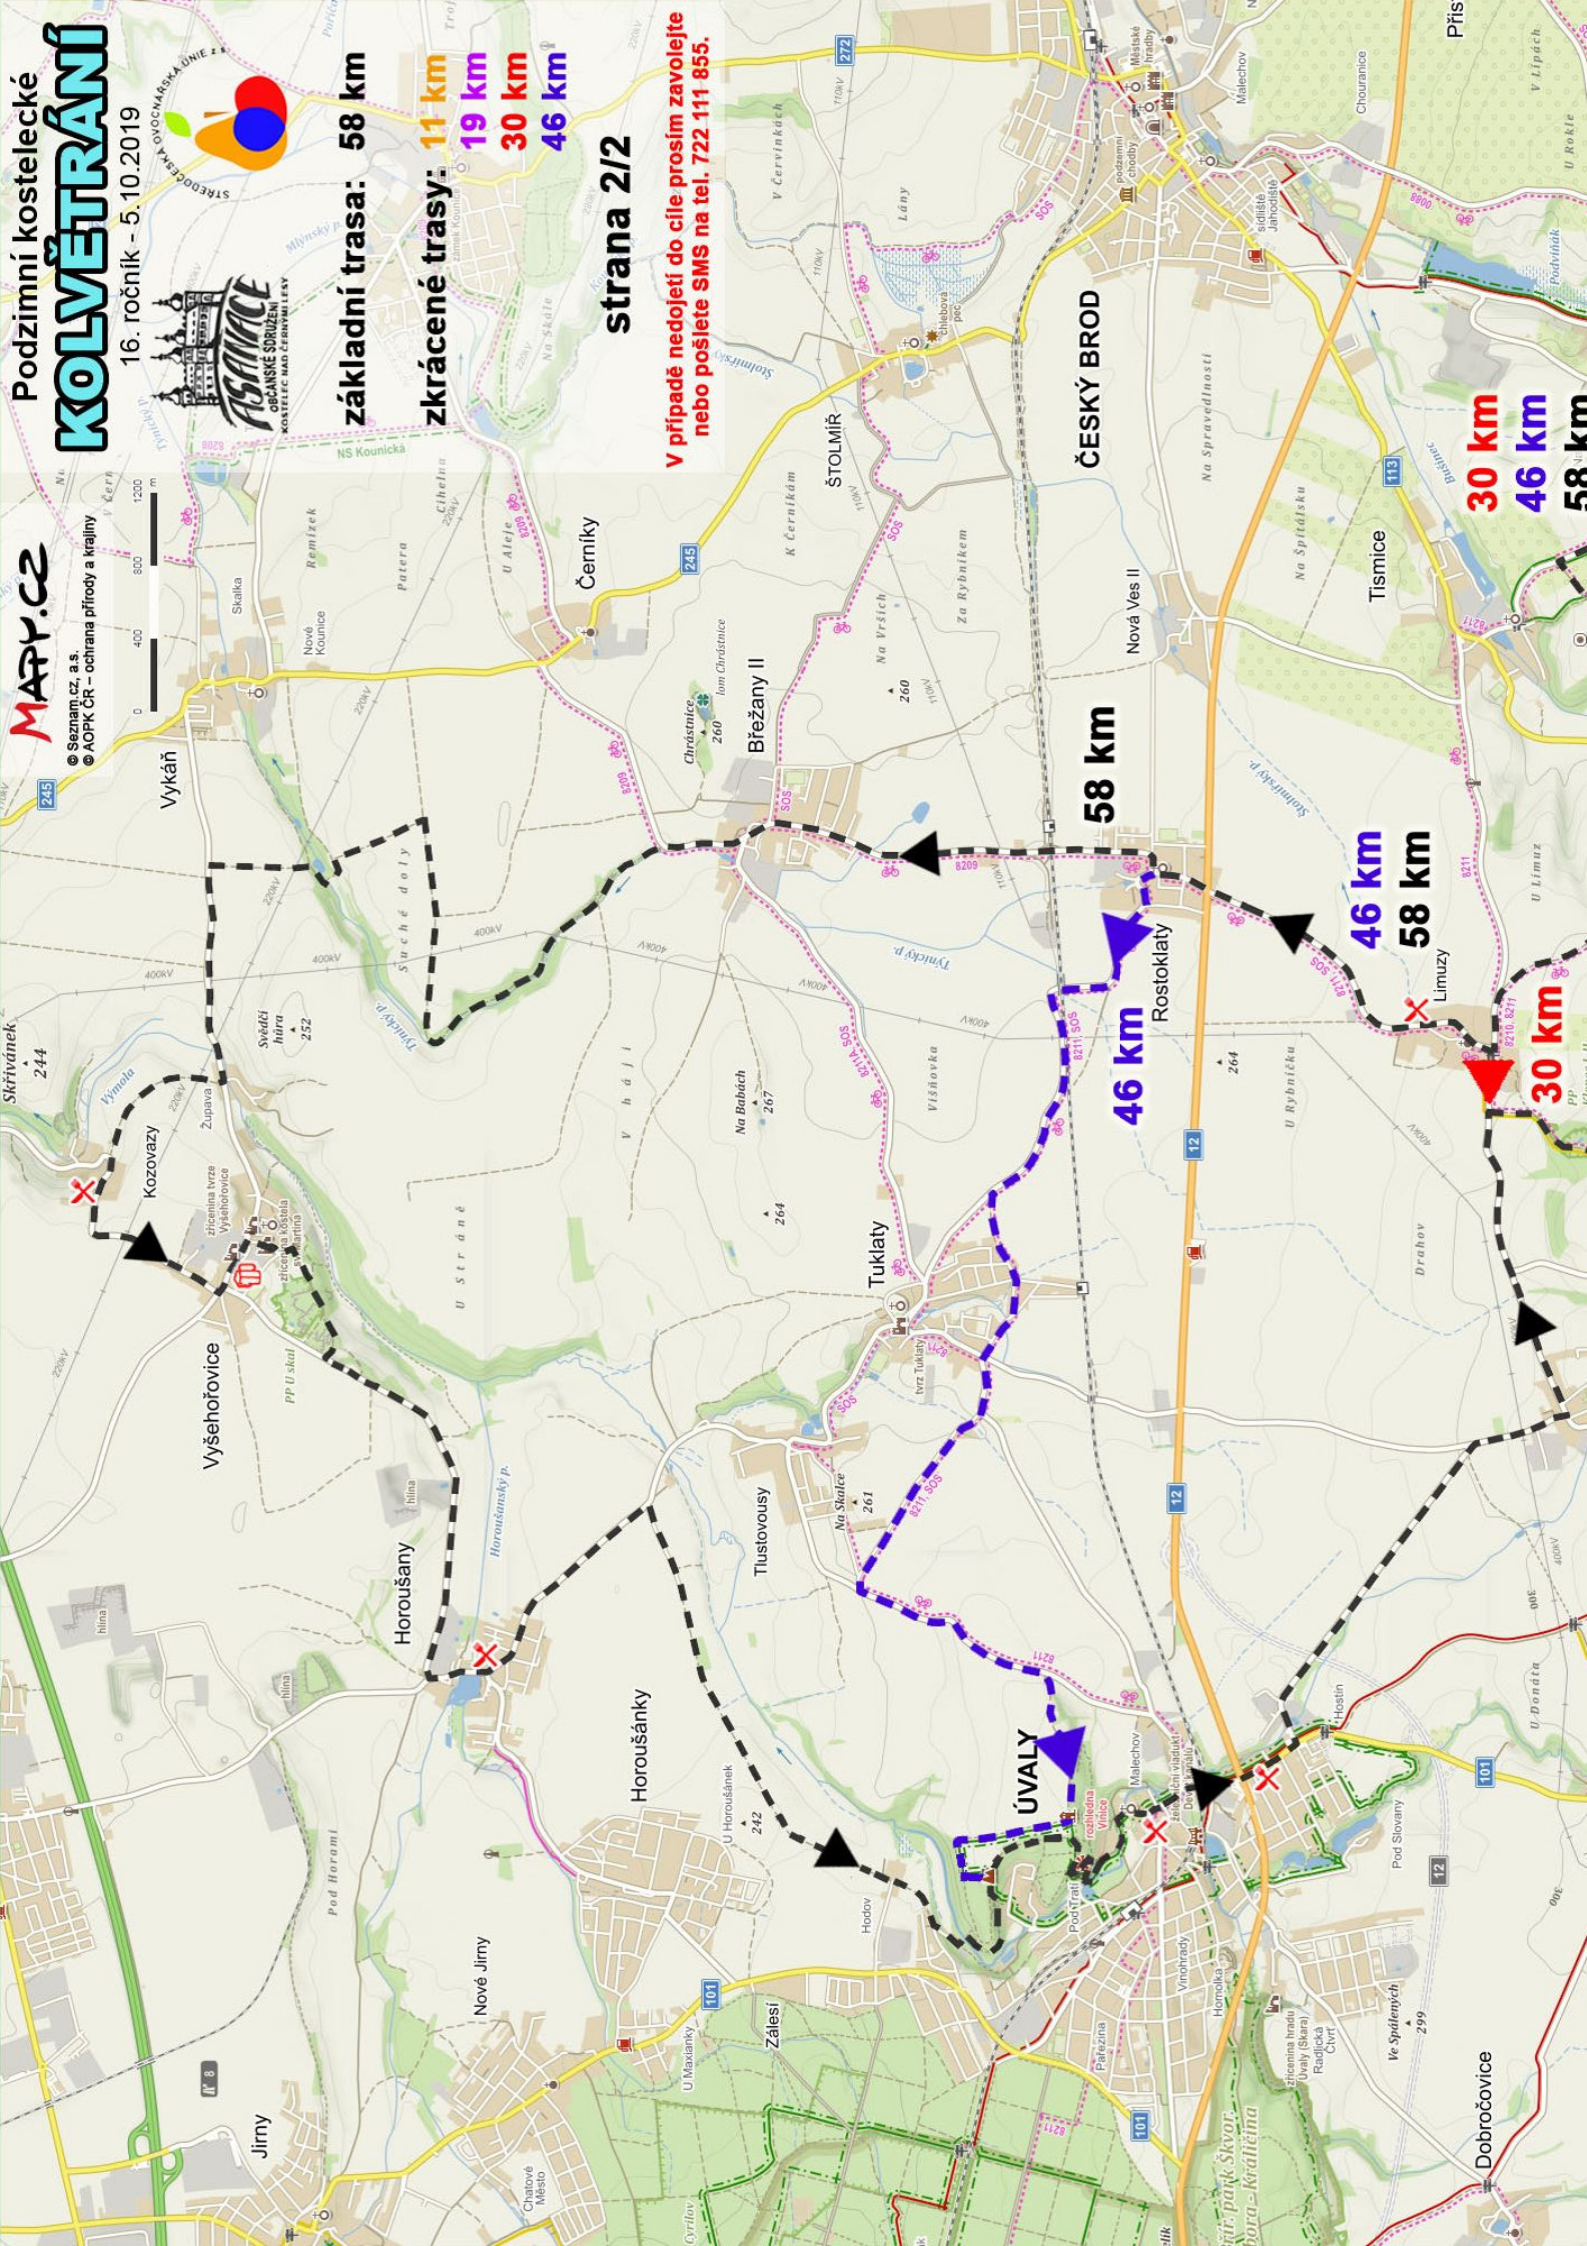

Podzimní kostelecké
KOLVĚTRÁNÍ

16. ročník - 5.10.2019

základní trasa: 58 km

zkrácené trasy: 11 km

30 km

46 km

strana 1/2

V případě nedojetí do cíle prosím zavolejte
 nebo pošlete SMS na tel. 722 111 855.

© Seznam.cz, a.s.
 © AOPK ČR – ochrana přírody a krajiny

16. ročník - 5. 10. 2019

základní trasa: 58 km

zkrácené trasy: 11 km

19 km

30 km

46 km

strana 2/2

V případě nedojetí do cíle prosím zavolejte nebo pošlete SMS na tel. 722 111 855.

ČESKÝ BROD

58 km

46 km

46 km

58 km

30 km

46 km

58 km

ÚVALY

30 km

46 km

58 km

30 km

46 km

58 km