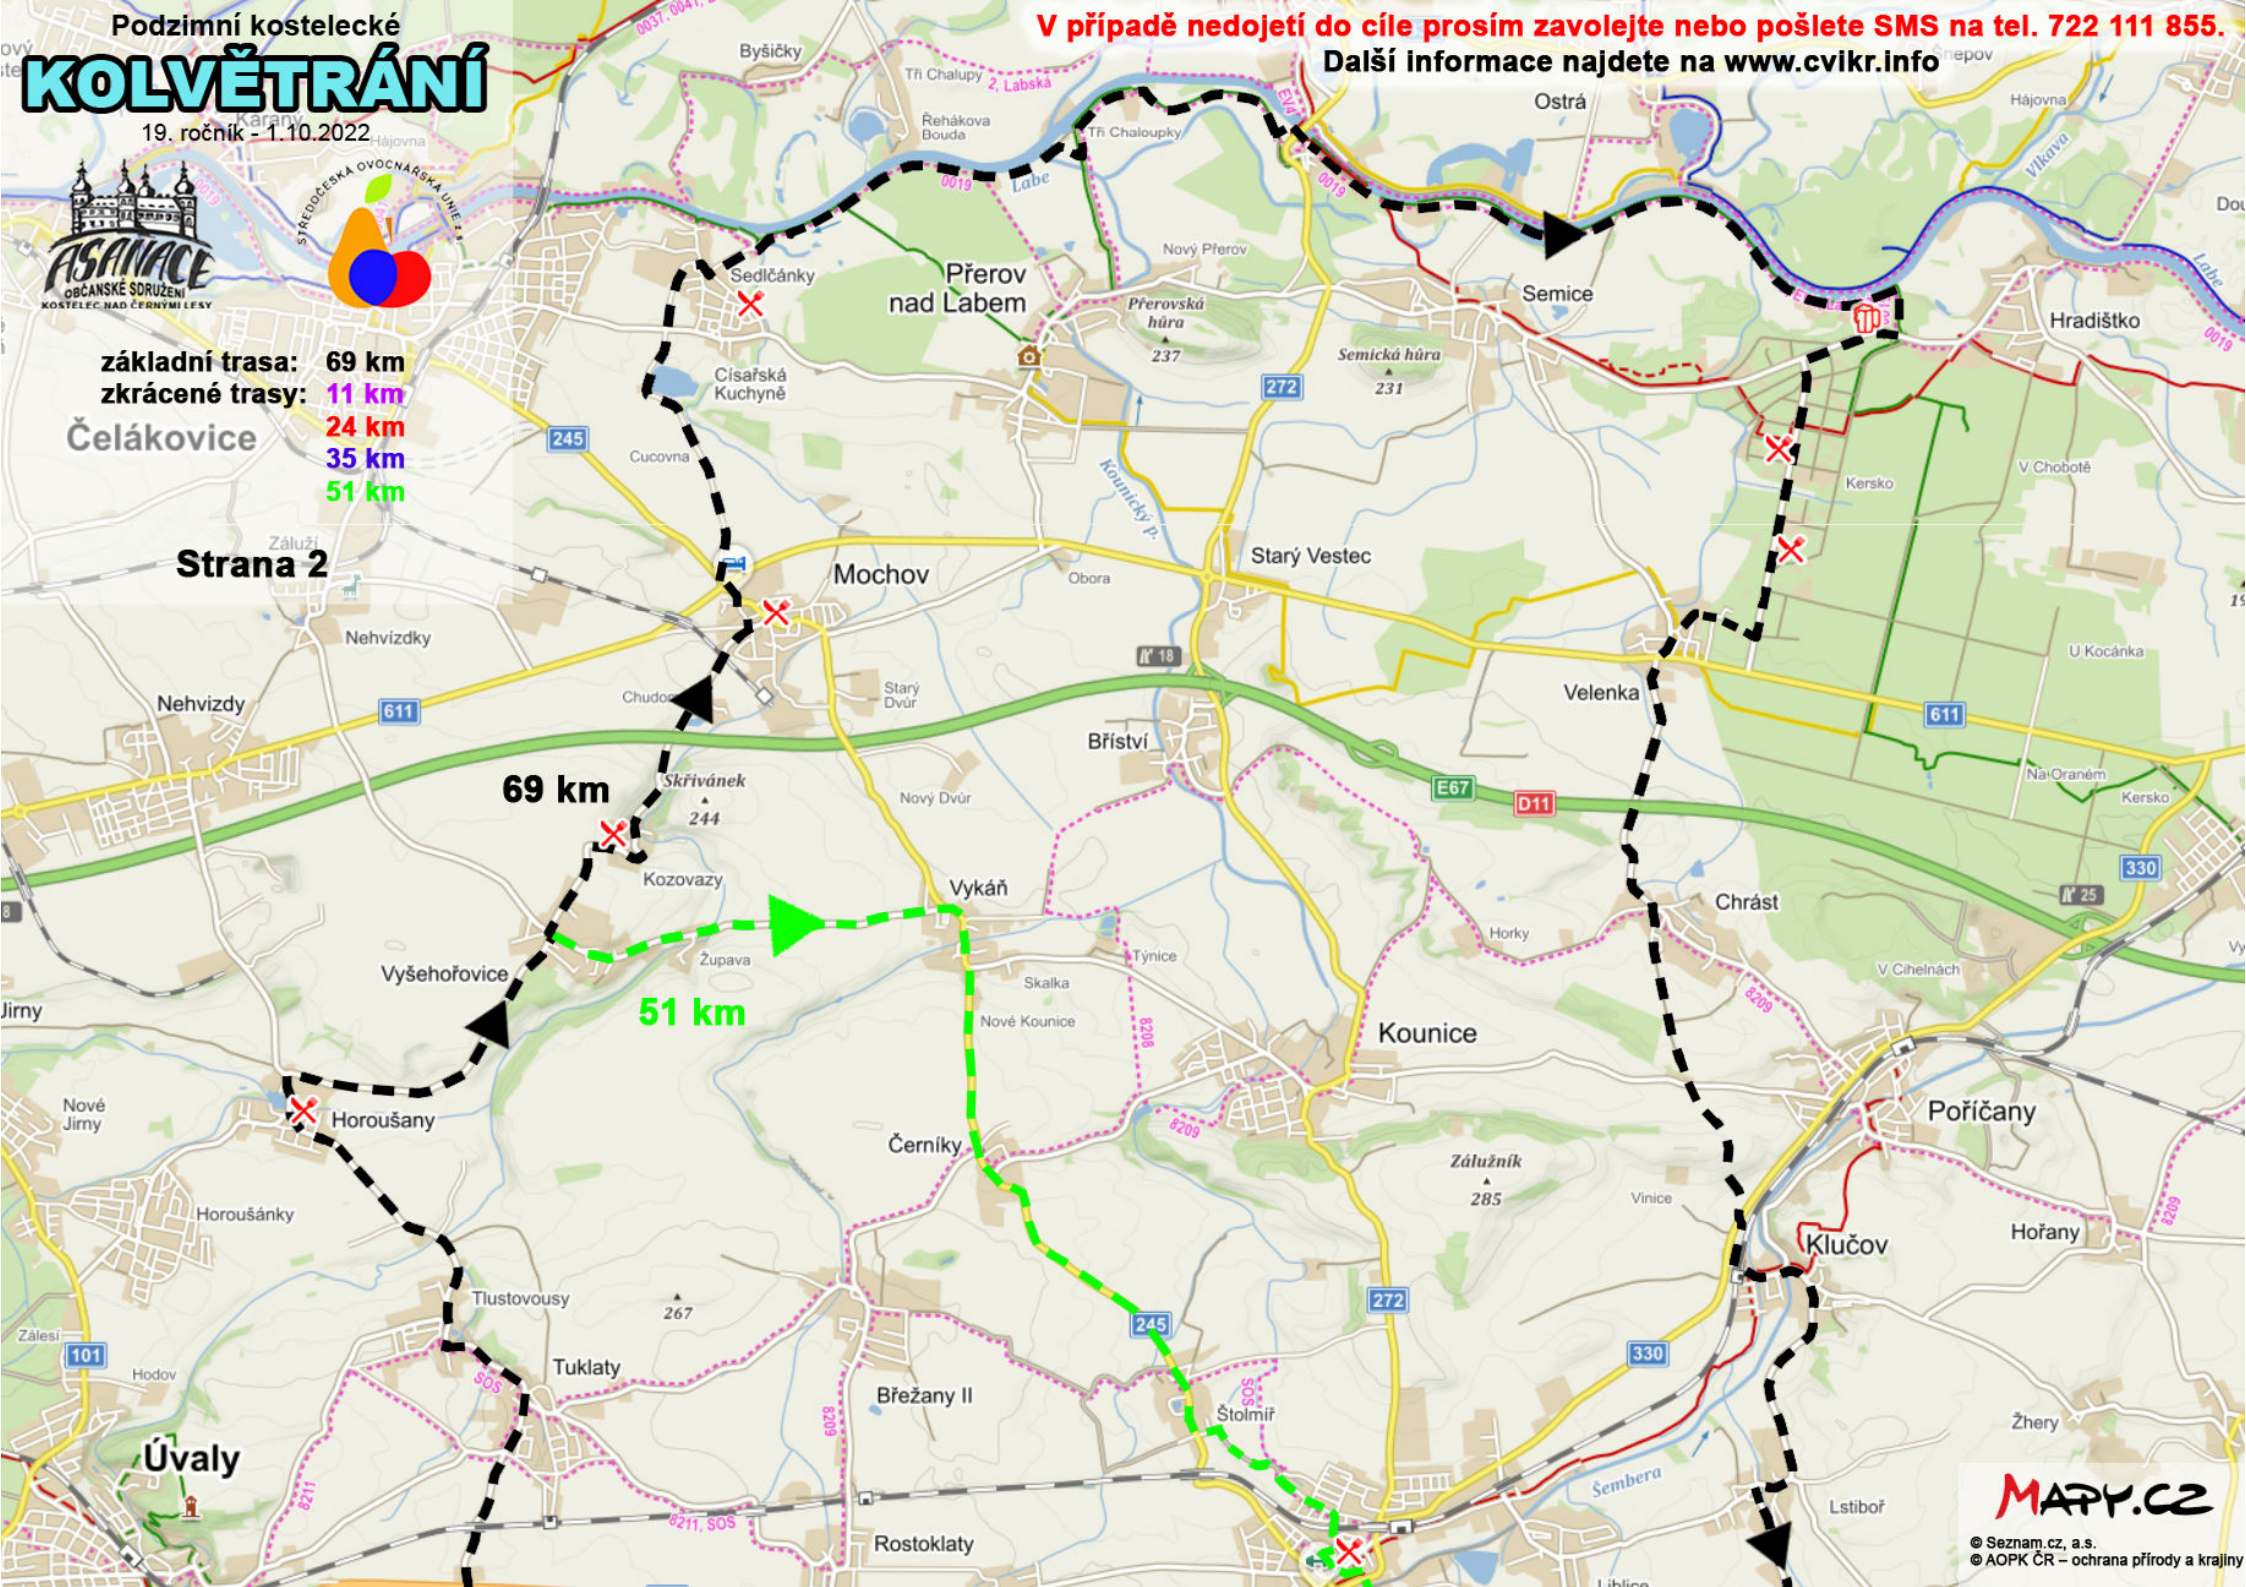

základní trasa: **69 km**
 zkrácené trasy: **11 km**
24 km
35 km
51 km

Strana 2

MAPY.CZ

© Seznam.cz, a.s.
© AOPK ČR – ochrana přírody a krajiny